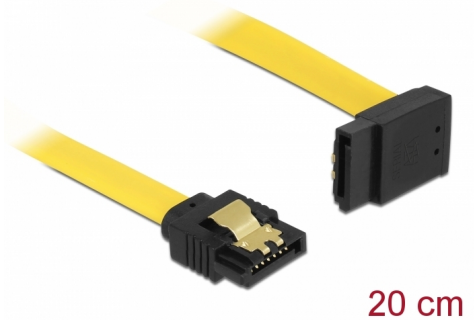

Delock SATA 6 Gb/s kábel egyenes - fölfelé 90 fok 20 cm sárga

Leírás

Ez a Delock SATA-kábel különféle SATA-eszközök, például merevlemezek, vezérlőkártyák vagy Flash-memóriák belső csatlakoztatását teszi lehetővé. A kábel megfelel a legújabb szabvány előírásainak, és akár 6 Gb/s adatátviteli sebességet biztosít. Visszafelé kompatibilis a korábbi SATA-verziókkal, azonban kizárólag az adott átviteli sebességet teszi lehetővé. Ha a kábelt egy merevlemezhez csatlakoztatja, a kábelt felfelé tudja elvezetni. A csatlakozókon lévő fémkapcsoknak köszönhetően a kábel megbízhatóan rögzíthető.

20 cm

Tételszám 82799

EAN: 4043619827992

Származási hely: China

Csomag: Zárható műanyag tasak

Műszaki adatok

- Csatlakozó:
 - 1 x 7 érintkezős SATA 6 Gb/s hüvely egyenes >
 - 1 x 7 érintkezős SATA 6 Gb/s hüvely, felfelé néző csatlakozódugóval
- Aranyszínű fémkapcsok
- Akár 6 Gb/s sebességű adatátvitel
- Lefele kompatibilis SATA 1,5 Gb/s és 3 Gb/s
- Kábel vastagsága: 26 AWG
- Szín: sárga
- Hosszúság csatlakozó nélkül: kb. 20 cm

Csatlakozó 1:	1 x 7 érintkezős SATA 6 Gb/s dugós egyenes
Csatlakozó 2:	1 x 7 érintkezős SATA 6 Gb/s dugós, felfelé néző csatlakozódugóval

Technical characteristics

Sebességű adatátvitel:	Legfeljebb 6 Gb/s SATA
------------------------	------------------------

Physical characteristics

Connector color:	fekete
Kábel színe:	sárga
Conductor gauge:	26 AWG
Hosszúság:	20 cm