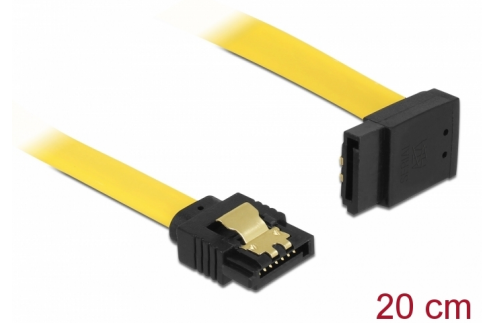

Delock SATA 6 Gb/s kabel rak till uppåtvinklad 20 cm gul

Beskrivning

Denna SATA-kabel från Delock möjliggör intern anslutning av olika SATA-enheter som t.ex. hårddiskar, kontrollkort eller flash-minnen. Den överensstämmer med den senaste standarden och ger en dataöverföringshastighet på upp till 6 GB/s. Den är bakåtkompatibel med tidigare SATA-versioner, men kan då bara nå respektive överföringshastighet. Vid anslutning av denna kabel till en hårddisk kommer kabeln leda uppåt. Metallklämmorna på kontakterna säkerställer att kabeln klickar säkert på plats.

20 cm

Artikelnummer 82799

EAN: 4043619827992

Ursprungsland: China

Paket: Zippåse

Specifikationer

- Anslutning:
 - 1 x 7-stifts SATA 6 Gb/s hona rak >
 - 1 x 7-stifts SATA 6 Gb/s hona uppåtvinklad
- Med guldfärgade metallklämmor
- Dataöverföringshastighet upp till 6 Gb/s
- Bakåtkompatibel till SATA 1,5 Gb/s och 3 Gb/s
- Sladdstorlek: 26 AWG
- Färg: gul
- Längd utan kontakter: ca 20 cm

Kontakt 1:	1 x 7-stifts SATA 6 Gb/s, hane rak
Kontakt 2:	1 x 7-stifts SATA 6 Gb/s, hane uppåtvinklad

Technical characteristics

Dataöverföringshastighet:	SATA upp till 6 Gb/s
---------------------------	----------------------

Physical characteristics

Connector color:	svart
Kabelfärg:	gul
Conductor gauge:	26 AWG
Längd:	20 cm