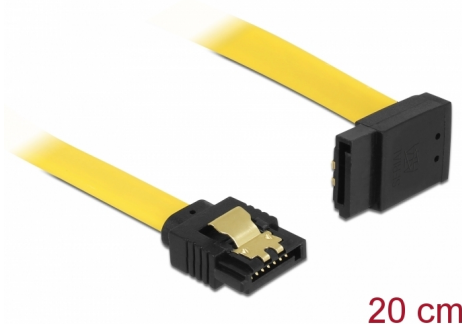

Delock Cablu SATA unghi în sus-drept 6 Gb/s 20 cm, galben

Descriere scurta

Acest cablu SATA de la Delock permite conectarea internă a diverselor dispozitive SATA, de exemplu hard diskuri, carduri de controlere sau memorii flash. Acesta este conform cu cel mai recent standard și asigură o viteză de transfer al datelor de până la 6 Gb/s. Este retrocompatibil cu versiunile SATA anterioare, însă în acest cazuri va putea atinge numai viteza de transfer maximă a versiunilor respective. Atunci când conectați acest cablu la un hard disk, cablul va fi orientat în sus. Clemele metalice de pe conectori asigură fixarea fiabilă a cablului în poziție.

Nr. 82799

EAN: 4043619827992

Țara de origine: China

Pachet: Pungă din plastic
cu închidere tip fermoar

Detalii tehnice

- Conectori:
  - 1 x SATA 6 Gb/s 7 pini mamă, drept >
  - 1 x SATA 6 Gb/s 7 pini mamă, în unghi ascendent
- Cu cleme metalice aurii
- Rată de transfer a datelor de până la 6 Gb/s
- Compatibilitate descendentă cu unități SATA la 1,5 Gb/s și la 3 Gb/s
- Grosime cablu: 26 AWG
- Culoare: galben
- Lungime fără conectori: cca 20 cm

Cerinte de sistem

- Un port SATA liber

Pachetul contine