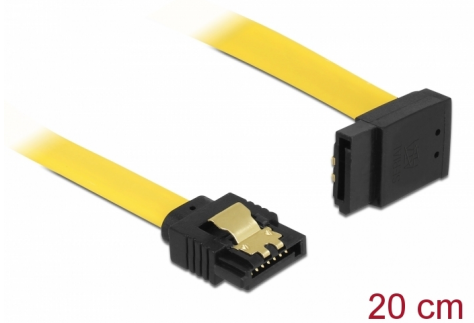

Delock SATA 6 Gb/s kabel ravan do zakrivljen gore 20 cm žuti

Opis

Ovaj Delock SATA kabel omogućuje interno povezivanje različitih SATA uređaja, primjerice HDD pogona, kartica kontrolera ili izbrisive memorije. Usklađen je s najnovijim standardom i pruža brzinu prijenosa podataka do 6 Gb/s. Unatrag je kompatibilan s prethodnim SATA verzijama, ali se u tom slučaju može postići samo odgovarajuća brzina prijenosa. Kod povezivanja ovog kabela na HDD pogon, treba ga položiti prema gore. Metalne kopče na konektorima osiguravaju pouzdano sjedanje kabela na mjesto.

20 cm

Predmet br. 82799

EAN: 4043619827992

Zemlja podrijetla: China

Pakiranje: Plastična vrećica sa zip zatvaračem

Tehnički podaci

- Priključak:
 - 1 x 7-pinski SATA 6 Gb/s, ženski ravan >
 - 1 x 7-pinski SATA 6 Gb/s, ženski kutni prema gore
- Sa zlatnim metalnim kopčama
- Brzina prijenosa podataka do 6 Gb/s
- Kompatibilno s SATA 1,5 Gb/s i 3 Gb/s
- Presjek kabela: 26 AWG
- Boja: žuta
- Duljina bez konektora: oko. 20 cm

Priključak 1:	1 x 7-pinski SATA 6 Gb/s, muški ravan
Priključak 2:	1 x 7-pinski SATA 6 Gb/s, muški kutni prema gore

Technical characteristics

Brzina prijenosa podataka:	SATA do 6 Gb/s
----------------------------	----------------

Physical characteristics

Connector color:	crne
Boja kabela:	žuta
Conductor gauge:	26 AWG
Duljina:	20 cm