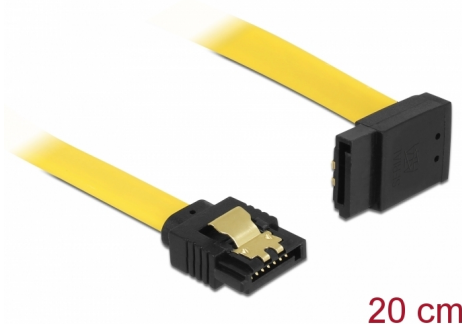

# Delock Cavo SATA 6 Gb/s dritto angolato verso l'alto da 20 cm giallo

## Descrizione

Questo cavo SATA Delock consente il collegamento interno di vari dispositivi SATA, tra cui HDD, schede del controller o memorie Flash. È conforme agli standard più recenti e garantisce una velocità di trasferimento dati fino a 6 Gb/s. È retrocompatibile con precedenti versioni SATA, ma può raggiungere solo la rispettiva velocità di trasferimento. Quando si collega questo cavo ad un HDD, il cavo viene rivolto verso l'alto. I clip in metallo sui connettori assicurano che il cavo scatti in posizione in modo affidabile.

## Dettagli tecnici

- Connettori:
  - 1 x SATA 6 Gb/s femmina dritto a 7 pin >
  - 1 x SATA 6 Gb/s femmina con angolo verso l'alto a 7 pin
- Con clip in metallo dorati
- Velocità di trasferimento dati fino a 6 Gb/s
- Retrocompatibile con SATA 1,5 Gb/s e 3 Gb/s
- Sezione dei cavi: 26 AWG
- Colore: giallo
- Lunghezza senza connettori: ca. 20 cm

## Physical characteristics

Connector color:	nero
Cable colour:	giallo
Conductor gauge:	26 AWG
Lunghezza:	20 cm