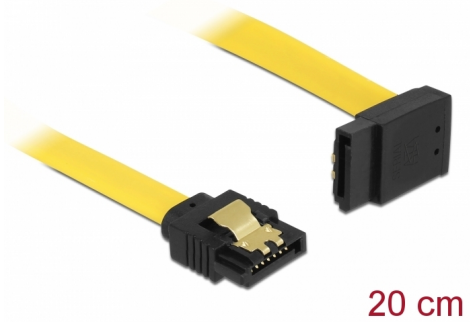

Delock SATA 6 Gb/s Ίσιο καλώδιο με πάνω γωνία 20 εκ. κίτρινο

Περιγραφή

Αυτό το καλώδιο SATA από την Delock καθιστά δυνατή την εσωτερική σύνδεση διαφόρων συσκευών SATA, π.χ. δίσκους HDD, κάρτες ελεγκτών ή μνήμες Flash. Είναι συμβατό με το τελευταίο πρότυπο και προσφέρει ρυθμό μεταφοράς δεδομένων έως 6 Gb/s. Είναι συμβατό με τις προηγούμενες εκδόσεις SATA, αλλά σε αυτή την περίπτωση μπορεί να φτάσει την αντίστοιχη ταχύτητα μεταφοράς. Όταν συνδέετε το καλώδιο αυτό σε ένα δίσκο HDD το καλώδιο θα έχει φορά προς τα πάνω. Τα μεταλλικά κλιπ στους συνδέσμους διασφαλίζουν ότι το καλώδιο ασφαλίζει σταθερά στη θέση του.

20 cm

Αρ. προϊόντος 82799

EAN: 4043619827992

Χώρα προέλευσης: China

Συσκευασία: Τσαντάκι με φερμουάρ

Προδιαγραφές

- Συνδετήρας:
 - 1 x SATA 6 Gb/s 7 ακροδεκτών, θηλυκό σε ευθεία >
 - 1 x SATA 6 Gb/s 7 ακίδων θηλυκό γωνία προς τα πάνω
- Με μεταλλικά κλιπ χρυσού χρώματος
- Ρυθμός μεταφοράς δεδομένων της τάξης των 6 Gb/s
- SATA 1,5 Gb/s και 3 Gb/s συμβατό και με το παλαιότερο
- Μετρητής καλωδίου: 26 AWG
- Χρώμα: κίτρινο
- Μήκος χωρίς το σύνδεσμο: περ. 20 cm

Συνδετήρας 1:	1 x SATA 6 Gb/s 7 ακροδεκτών, Αρσενικό σε ευθεία
Συνδετήρας 2:	1 x SATA 6 Gb/s 7 ακίδων αρσενικό γωνία προς τα πάνω

Technical characteristics

Ρυθμός μεταφοράς δεδομένων:	SATA έως 6 Gb/s
-----------------------------	-----------------

Physical characteristics

Connector color:	μαύρο
Χρώμα καλωδίου:	κίτρινο
Conductor gauge:	26 AWG
Μήκος:	20 cm