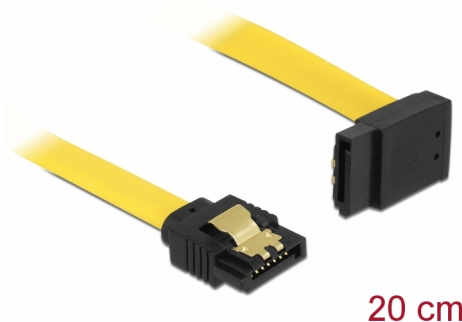

Delock SATA 6 Go/s Câble droit coudé vers le haut 20 cm jaune

Description

Ce câble SATA Delock permet la connexion interne de différents périphériques SATA, tels que des disques durs, des cartes contrôleur ou des mémoires Flash. Il est conforme à la dernière norme et procure un taux de transfert de données jusqu'à 6 Gb/s. Il est rétrocompatible avec les précédentes versions SATA, mais ne peut alors atteindre que leur vitesse de transfert respective. En connectant ce câble à un disque dur, le câble est orienté vers le haut. Les attaches métalliques sur les connecteurs garantissent que le câble s'enclenche en position de manière fiable.

20 cm

N° produit 82799

EAN: 4043619827992

Pays d'origine: China

Emballage: Sac polyvalent à fermeture éclair

Détails techniques

- Connecteurs :
 - 1 x SATA 6 Gb/s à 7 broches femelle droit >
 - 1 x SATA 6 Gb/s 7 broches femelle coudé vers le haut
- Avec attaches métalliques dorées
- Débit de données jusqu'à 6 Gb/s
- Rétrocompatible avec SATA 1,5 Go/s et 3 Go/s
- Jauge de câble : 26 AWG
- Couleur : jaune
- Longueur sans connecteurs : env. 20 cm

Connecteur 1:	1 x SATA 6 Gb/s 7 broches mâle droit
Connecteur 2:	1 x SATA 6 Gb/s 7 broches mâle coudé vers le haut

Technical characteristics

Débit de données:	SATA jusqu'à 6 Go/s
-------------------	---------------------

Physical characteristics

Connector color:	noir
Couleur du câble:	jaune
Conductor gauge:	26 AWG
Longueur:	20 cm