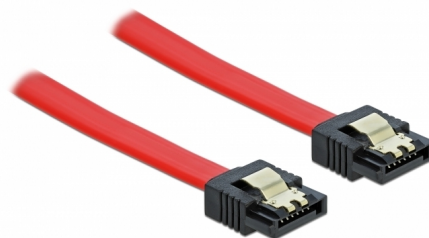

Delock Cablu SATA 6 Gb/s 1 m, roșu

Descriere scurta

Acest cablu SATA de la Delock permite conectarea internă a diverselor dispozitive SATA, de exemplu hard diskuri, carduri de controlere sau memorii flash. Acesta este conform cu cel mai recent standard și asigură o viteză de transfer al datelor de până la 6 Gb/s. Este retrocompatibil cu versiunile SATA anterioare, însă în acest cazuri va putea atinge numai viteza de transfer maximă a versiunilor respective. Clemele metalice de pe conectori asigură fixarea fiabilă a cablului în poziție.

1 m

Nr. 82679

EAN: 4043619826797

Țara de origine: China

Pachet: Pungă din plastic
cu închidere tip fermoar

Detalii tehnice

- Conectori:
 - 1 x SATA 6 Gb/s 7 pini mamă, drept >
 - 1 x SATA 6 Gb/s 7 pini mamă, drept
- Cu cleme metalice aurii
- Rată de transfer a datelor de până la 6 Gb/s
- Compatibilitate descendentă cu unități SATA la 1,5 Gb/s și la 3 Gb/s
- Grosime cablu: 26 AWG
- Culoare: roșu
- Lungime fără conectori: cca 1 m

Cerinte de sistem

- Un port SATA liber

Pachetul contine

- Cablu SATA

General

Specification:	SATA 6 Gb/s
----------------	-------------

Interface

Conector 1:	1 x SATA 6 Gb/s 7 pin plug straight
Conector 2:	1 x SATA 6 Gb/s 7 pin plug straight

Technical characteristics

Data transfer rate:	SATA up to 6 Gb/s
---------------------	-------------------

Physical characteristics

Connector color:	negru
Cable colour:	roșu
Conductor gauge:	26 AWG
Lungime:	100 cm