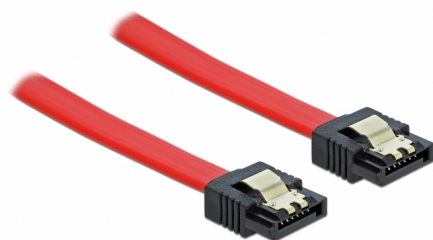

Delock Kabel SATA 6 Gb/s 70 cm czerwony

Opis

Ten przewód SATA firmy Delock umożliwia wykonanie wewnętrznego podłączenia różnych urządzeń SATA, np. dysków twardych, kontrolerów lub pamięci Flash. Jest on zgodny z najnowszym standardem i oferuje transfer danych z prędkością do 6 Gb/s. Zapewnia on kompatybilność wsteczną do poprzednich wersji SATA, jednak wtedy może on uzyskać prędkość transferu odpowiednią dla danej wersji. Metalowe zaczepty występujące na złączach zapewniają solidne zatrzaśnięcie się przewodu w odpowiednim miejscu.

70 cm

Numer artykułu 82678

EAN: 4043619826780

Kraj pochodzenia: China

Opakowanie: Torba na zamek błyskawiczny

Szczegóły techniczne

- Złącze:
 - 1 x 7-pinowe SATA 6 Gb/s żeński proste >
 - 1 x 7-pinowe SATA 6 Gb/s żeński proste
- Ze złotymi metalowymi zaczeptami
- Szybkość transmisji danych do 6 Gb/s
- Wsteczna zgodność z SATA 1,5 Gb/s, 3 Gb/s
- Rodzaj kabla: 26 AWG
- Kolor: czerwony
- Długość bez złączami: ok. 70 cm

Wymagania systemowe

- Jeden wolny port SATA

Zawartość opakowania

- SATA kabel

General

Specyfikacja :	SATA 6 Gb/s
----------------	-------------

Interface

Złącze 1:	1 x 7-pinowe SATA 6 Gb/s męski proste
Złącze 2:	1 x 7-pinowe SATA 6 Gb/s męski proste

Technical characteristics

Szybkość transmisji danych:	SATA do 6 Gb/s
-----------------------------	----------------

Physical characteristics

Connector color:	czarny
Kolor przewodu:	czerwony
Conductor gauge:	26 AWG
Długość:	70 cm