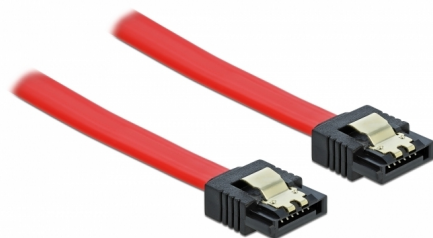

# Delock Cablu SATA 6 Gb/s 50 cm, roșu

## Descriere scurta

Acest cablu SATA de la Delock permite conectarea internă a diverselor dispozitive SATA, de exemplu hard diskuri, carduri de controlere sau memorii flash. Acesta este conform cu cel mai recent standard și asigură o viteză de transfer al datelor de până la 6 Gb/s. Este retrocompatibil cu versiunile SATA anterioare, însă în acest cazuri va putea atinge numai viteza de transfer maximă a versiunilor respective. Clemele metalice de pe conectori asigură fixarea fiabilă a cablului în poziție.

## Detalii tehnice

- Conectori:
  - 1 x SATA 6 Gb/s 7 pini mamă, drept >
  - 1 x SATA 6 Gb/s 7 pini mamă, drept
- Cu cleme metalice aurii
- Rată de transfer a datelor de până la 6 Gb/s
- Compatibilitate descendentă cu unități SATA la 1,5 Gb/s și la 3 Gb/s
- Grosime cablu: 26 AWG
- Culoare: roșu
- Lungime fără conectori: cca 50 cm

## Physical characteristics

Connector color:	negru
Cable colour:	roșu
Conductor gauge:	26 AWG
Lungime:	50 cm