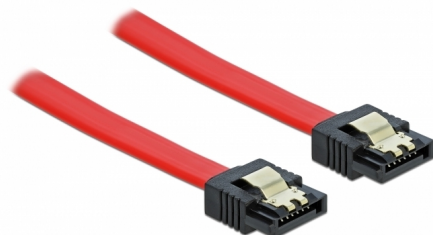

# Delock Câble SATA 6 Gb/s mâle droit > SATA mâle droit 30 cm métal rouge

## Description

Ce câble SATA Delock permet la connexion interne de différents périphériques SATA, tels que des disques durs, des cartes contrôleur ou des mémoires Flash. Il est conforme à la dernière norme et procure un taux de transfert de données jusqu'à 6 Gb/s. Il est rétrocompatible avec les précédentes versions SATA, mais ne peut alors atteindre que leur vitesse de transfert respective. Les attaches métalliques sur les connecteurs garantissent que le câble s'enclenche en position de manière fiable.

30 cm

**N° produit 82676**

EAN: 4043619826766

Pays d'origine: China

Emballage: Sac polyvalent à fermeture éclair

## Détails techniques

- Connecteur :  
SATA 6 Gb/s 7 broches mâle droit >  
SATA 6 Gb/s 7 broches mâle droit
- Débit de données jusqu'à 6 Gb/s
- Rétrocompatible avec SATA 1.5 Gb/s et 3 Gb/s
- Jauge de câble : 26 AWG
- Couleur :  
Câble : rouge  
Connecteur : noir
- Longueur, cordon incl. : env. 30 cm