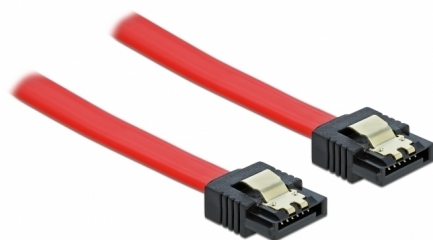

Delock Kabel SATA, 6 Gb/s, 20 cm, červený

Popis

Tento SATA kabel od Delocku umožňuje interní připojení různých SATA zařízení, např. HDD, karty s řadiči nebo Flash paměti. Vyhovuje poslednímu standardu a poskytuje přenosovou rychlost data ž do 6 Gb/s. Je zpětně kompatibilní s předešlými SATA verzemi, ale pak může dosáhnout pouze příslušné přenosové rychlosti. Kovové spony na konektorech zajišťují, aby kabel spolehlivě zapadl na své místo.

20 cm

Číslo produktu 82675

EAN: 4043619826759

Země původu: China

Balení: Plastová taška se zipem

Technické detaily

- Konektor:
 - 1 x 7 pin SATA 6 Gb/s samice přímý >
 - 1 x 7 pin SATA 6 Gb/s samice přímý
- Se zlatým kovovým klipem
- Rychlost přenosu dat až 6 Gb/s
- Zpětně kompatibilní s SATA 1,5 Gb/s, 3 Gb/s
- Průřez kabelu: 26 AWG
- Barva: červená
- Délka včetně konektorů cca. 20 cm

Systémové požadavky

- Volný SATA port

Obsah balení

- SATA kabel

General

Specifikace:	SATA 6 Gb/s
--------------	-------------

Interface

Konektor 1:	1 x 7 pin SATA 6 Gb/s samec přímý
Konektor 2:	1 x 7 pin SATA 6 Gb/s samec přímý

Technical characteristics

Rychlost přenosu dat:	SATA až do 6 Gb/s
-----------------------	-------------------

Physical characteristics

Connector color:	černá
Barva kabelu:	červená
Conductor gauge:	26 AWG
Délka:	20 cm