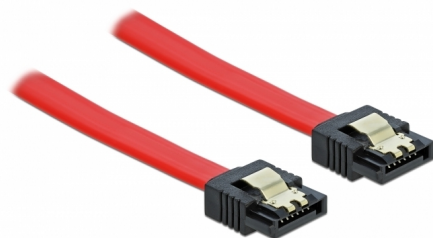

Delock Cablu SATA 6 Gb/s 10 cm, roșu

Descriere scurta

Acest cablu SATA de la Delock permite conectarea internă a diverselor dispozitive SATA, de exemplu hard diskuri, carduri de controlere sau memorii flash. Acesta este conform cu cel mai recent standard și asigură o viteză de transfer al datelor de până la 6 Gb/s. Este retrocompatibil cu versiunile SATA anterioare, însă în acest cazuri va putea atinge numai viteza de transfer maximă a versiunilor respective. Clemele metalice de pe conectori asigură fixarea fiabilă a cablului în poziție.

10 cm

Nr. 82674

EAN: 4043619826742

Țara de origine: China

Pachet: Pungă din plastic
cu închidere tip fermoar

Detalii tehnice

- Conectori:
 - 1 x SATA 6 Gb/s 7 pini mamă, drept >
 - 1 x SATA 6 Gb/s 7 pini mamă, drept
- Cu cleme metalice aurii
- Rată de transfer a datelor de până la 6 Gb/s
- Compatibilitate descendentă cu unități SATA la 1,5 Gb/s și la 3 Gb/s
- Grosime cablu: 26 AWG
- Culoare: roșu
- Lungime fără conectori: cca 10 cm

Cerinte de sistem

- Un port SATA liber

Pachetul contine

- Cablu SATA

General

Specification:	SATA 6 Gb/s
----------------	-------------

Interface

Conector 1:	1 x SATA 6 Gb/s 7 pin plug straight
Conector 2:	1 x SATA 6 Gb/s 7 pin plug straight

Technical characteristics

Data transfer rate:	SATA up to 6 Gb/s
---------------------	-------------------

Physical characteristics

Connector color:	negru
Cable colour:	roșu
Conductor gauge:	26 AWG
Lungime:	10 cm