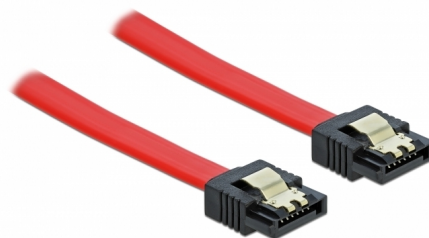

## Delock SATA 6 Gb/s Καλώδιο 10 εκ. κόκκινο

### Περιγραφή

Αυτό το καλώδιο SATA από την Delock καθιστά δυνατή την εσωτερική σύνδεση διαφόρων συσκευών SATA, π.χ. δίσκους HDD, κάρτες ελεγκτών ή μνήμες Flash. Είναι συμβατό με το τελευταίο πρότυπο και προσφέρει ρυθμό μεταφοράς δεδομένων έως 6 Gb/s. Είναι συμβατό με τις προηγούμενες εκδόσεις SATA, αλλά σε αυτή την περίπτωση μπορεί να φτάσει την αντίστοιχη ταχύτητα μεταφοράς. Τα μεταλλικά κλιπ στους συνδέσμους διασφαλίζουν ότι το καλώδιο ασφαλίζει σταθερά στη θέση του.

### Προδιαγραφές

- Συνδετήρας:
  - 1 x SATA 6 Gb/s 7 ακροδεκτών, θηλυκό σε ευθεία >
  - 1 x SATA 6 Gb/s 7 ακροδεκτών, θηλυκό σε ευθεία
- Με μεταλλικά κλιπ χρυσού χρώματος
- Ρυθμός μεταφοράς δεδομένων της τάξης των 6 Gb/s
- SATA 1,5 Gb/s και 3 Gb/s συμβατό και με το παλαιότερο
- Μετρητής καλωδίου: 26 AWG
- Χρώμα: κόκκινος
- Μήκος χωρίς το σύνδεσμο: περ. 10 cm

## Physical characteristics

Connector color:	μαύρο
Χρώμα καλωδίου:	κόκκινος
Conductor gauge:	26 AWG
Μήκος:	10 cm