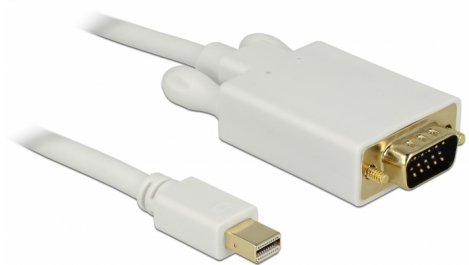

# Delock Cavo da mini DisplayPort a VGA 1 m

## Descrizione

Questo cavo Mini DisplayPort Delock può essere utilizzato per collegare dispositivi con interfaccia VGA, ad esempio, schermi, proiettori o TV al PC o computer portatile.

1 m

**Articolo n. 82639**

## Dettagli tecnici

- Connettori:
  - 1 x mini DisplayPort maschio >
  - 1 x VGA maschio
- Chipset: Analogix ANX9832
- Connettore VGA con viti
- DisplayPort 1.1a specifica
- Direzione segnale: Ingresso mini DisplayPort > uscita VGA
- Sezione dei cavi: 32 AWG
- Diametro cavo: ca. 5,5 mm
- Contatti dorati
- Risoluzione fino a 1920 x 1200 @ 60 Hz  
(a seconda del sistema e dell'hardware collegato)
- Colore: bianco
- Lunghezza con connettori: ca. 1 m