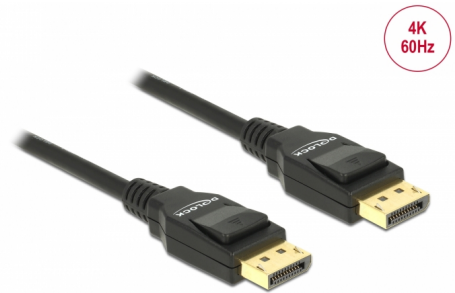

Delock Kábel DisplayPort 1.2 dugó > DisplayPort dugó 4K 2 m

Leírás

Ez a kábel különféle DisplayPort eszközök csatlakoztatását teszi lehetővé a PC-hez, pl. monitort. A DisplayPort a VESA által kifejlesztett szabványos univerzális csatlakoztatási szabvány video- és audiojelek átviteléhez. Monitorok, TV-k, számítógépek, DVD-lejátszók és hasonló eszközök esetén alkalmazható.

2 m

Tételszám 82585

EAN: 4043619825851

Származási hely: China

Csomag: Retail Box

Műszaki adatok

- Csatlakozó:
DisplayPort 20 érintkezős dugó >
DisplayPort 20 érintkezős dugó
- DisplayPort 1.2 specifikáció
- 20-as tű csatlakoztatva (3,3 V támogatása)
- Kábel vastagsága:
30 AWG adatvezeték
28 AWG tápvezeték
- Kábelátmérő: kb. 6 mm
- Csavart páros kábel
- Rézvezető
- Aranyozott csatlakozó
- Háromszorosan árnyékolt kábel
- Hang- és videojelek továbbítása
- Akár 21,6 Gb/s sebességű adatátvitel
- Felbontás: max. 3840 x 2160 @ 60 Hz (a rendszertől és csatlakoztatott hardvertől függően)
- Szín: fekete
- Hosszúság (a csatlakozóval együtt): kb. 2 m

Csatlakozó 1:	1 x DisplayPort dugó
Csatlakozó 2:	1 x DisplayPort dugó

Technical characteristics

Sebességű adatátvitel:	21,6 Gb/s
Maximum screen resolution:	3840 x 2160 @ 60 Hz

Physical characteristics

Burkolat anyaga:	PVC
Csatlakozó bevonata:	aranyozott
Tű bevonata:	aranyozott
Conductor material:	réz
Conductor gauge:	30 AWG adatvezeték 28 AWG tápvezeték
Shielding:	triple
Hosszúság:	2 m
Szín:	fekete