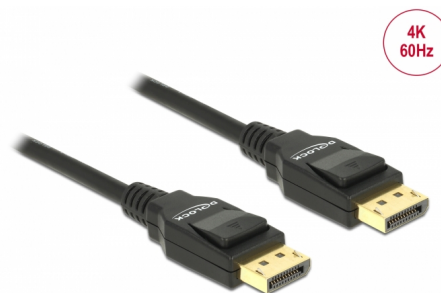

# Delock DisplayPort 1.2 kabel samec > DisplayPort samec 4K 2 m

## Popis

Tento kabel DisplayPort umožňuje připojení DisplayPort zařízení, např. displeje nebo televize k počítači. DisplayPort je univerzální připojovací rozhraní standardizované VESA pro přenos video a audio signálu. Může být aplikována pro monitory, TV k počítači, DVD-přehrávači a podobných zařízení.

## Technické detaily

- Konektor:  
DisplayPort 20 pinový samec >  
DisplayPort 20 pinový samec
- DisplayPort 1.2 specifikace
- Je zapojeno 20 pinů (podporuje 3.3 V)
- Průřez kabelu:  
30 AWG datové vodiče  
28 AWG napájecí vodiče
- Průměr kabelu: cca. 6 mm
- Kabel – kroucená dvoulinka
- Měděné vodiče
- Pozlacené konektory
- Trojitě stíněný kabel
- Přenos audio a video signálu
- Rychlost přenosu dat až 21,6 Gb/s
- Rozlišení až 3840 x 2160 @ 60 Hz (v závislosti an systému a připojeném hardware)
- Barva: černá
- Délka včetně konektoru cca. 2 m

## Physical characteristics

Materiál pouzdra:	PVC
Konektor s povrchovou úpravou:	pozlacen
Pin s povrchovou úpravou:	pozlacen
Conductor material:	měď
Conductor gauge:	30 AWG datové vodiče 28 AWG napájecí vodiče
Shielding:	trojité
Délka:	2 m
Barva:	černá