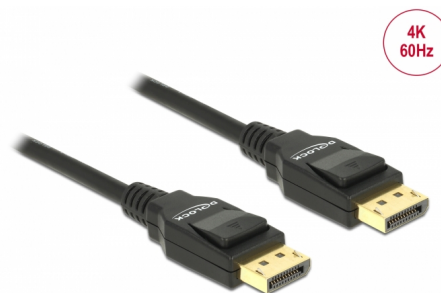

Delock Kábel DisplayPort 1.2 dugó > DisplayPort dugó 4K 5 m

Leírás

Ez a kábel különféle DisplayPort eszközök csatlakoztatását teszi lehetővé a PC-hez, pl. monitort. A DisplayPort a VESA által kifejlesztett szabványos univerzális csatlakoztatási szabvány video- és audiojelek átviteléhez. Monitorok, TV-k, számítógépek, DVD-lejátszók és hasonló eszközök esetén alkalmazható.

5 m

Tételszám 82425

EAN: 4043619824250

Származási hely: China

Csomag: Poly bag

Műszaki adatok

- Csatlakozó:
DisplayPort 20 érintkezős dugó >
DisplayPort 20 érintkezős dugó
- DisplayPort 1.2 specifikáció
- 20-as tű csatlakoztatva (3,3 V támogatása)
- Kábel vastagsága:
30 AWG adatvezeték
28 AWG tápvezeték
- Kábelátmérő: kb. 6 mm
- Csavart páros kábel
- Rézvezető
- Aranyozott csatlakozó
- Háromszorosan árnyékolt kábel
- Hang- és videojelek továbbítása
- Akár 21,6 Gb/s sebességű adatátvitel
- Felbontás: max. 3840 x 2160 @ 60 Hz (a rendszertől és csatlakoztatott hardvertől függően)
- Szín: fekete
- Hosszúság (a csatlakozóval együtt): kb. 5 m

Interface

| | |
|---------------|----------------------|
| Csatlakozó 1: | 1 x DisplayPort dugó |
| Csatlakozó 2: | 1 x DisplayPort dugó |

Technical characteristics

| | |
|----------------------------|---------------------|
| Sebességű adatátvitel: | 21,6 Gb/s |
| Maximum screen resolution: | 3840 x 2160 @ 60 Hz |

Physical characteristics

| | |
|----------------------|---|
| Burkolat anyaga: | PVC |
| Csatlakozó bevonata: | aranyozott |
| Tű bevonata: | aranyozott |
| Conductor material: | réz |
| Conductor gauge: | 30 AWG adatvezeték 28 AWG tápvezeték |
| Shielding: | triple |
| Hosszúság: | 5 m |
| Szín: | fekete |