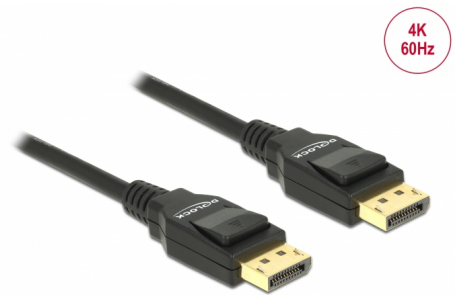

Delock DisplayPort 1.2-kabel hane > DisplayPort hane 4K 3 m

Beskrivning

Med denna kabel kan du ansluta DisplayPort-enheter t.ex. en bildskärm till datorn. DisplayPort är en standardiserad, allmän anslutningsstandard för VESA för överföring av video- och ljudsignal. Den kan användas för bildskärmar, TV till datorn, DVD-spelare och liknande enheter.

3 m

Artikelnummer 82424

EAN: 4043619824243

Ursprungsland: China

Paket: Retail Box

Specifikationer

- Anslutning:
DisplayPort 20-stift, hane >
DisplayPort 20-stift, hane
- DisplayPort 1.2 specifikation
- 20-stiftskontakt ansluten (stöder 3,3 V)
- Sladdstorlek:
30 AWG data
28 AWG ström
- Kabeldiameter: ca 6 mm
- Tvinnad parkabel
- Kopparledare
- Guldpläterade kontakter
- Trippelskärmad kabel
- Överför ljud- och videosignaler
- Dataöverföringshastighet upp till 21,6 Gb/s
- Upplösning upp till: 3840 x 2160 @ 60 Hz (beroende på systemet och ansluten maskinvara)
- Färg: svart
- Längd inkl. kontakt: ca 3 m

Kontakt 1:	1 x DisplayPort hane
Kontakt 2:	1 x DisplayPort hane

Technical characteristics

Dataöverföringshastighet:	21,6 Gb/s
Maximum screen resolution:	3840 x 2160 @ 60 Hz

Physical characteristics

Höljets material:	PVC
Kontakt slutförd:	guldpläterade
Stift slutförda:	guldpläterade
Conductor material:	koppar
Conductor gauge:	30 AWG data 28 AWG ström
Shielding:	trippelskärmad
Längd:	3 m
Färg:	svart