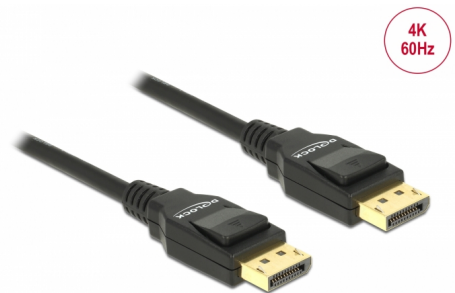

Delock Kabel DisplayPort 1.2 męski > DisplayPort męski 4K 3 m

Opis

Kabel DisplayPort umożliwia podłączenie urządzenia DisplayPort np. monitora lub telewizora do komputera. DisplayPort to uniwersalny standard połączeń VESA do transferu sygnału video i audio. Można używać do podłączania monitorów, telewizorów do komputerów, odtwarzaczy DVD i podobnych urządzeń.

3 m

Numer artykułu 82424

EAN: 4043619824243

Kraj pochodzenia: China

Opakowanie: Retail Box

Szczegóły techniczne

- Złącze:
 - 20 pinowy DisplayPort męski >
 - 20 pinowy DisplayPort męski
- Specyfikacja DisplayPort 1.2
- Pin 20 jest podłączony (obsługuje 3,3 V)
- Rodzaj kabla:
 - linia danych 30 AWG
 - linia zasilania 28 AWG
- Średnica kabla: ok. 6 mm
- Skrętka kablowa
- Miedziany przewodnik
- Połączane złącze
- Potrójnie ekranowany przewód
- Transfer sygnałów audio i video
- Szybkość transmisji danych do 21,6 Gb/s
- Rozdzielczość do 3840 x 2160 @ 60 Hz (w zależności od systemu i podłączonych urządzeń)
- Kolor: czarny
- Długość ze złączami: ok. 3 m

Złącze 1:	1 x DisplayPort męski
Złącze 2:	1 x DisplayPort męski

Technical characteristics

Szybkość transmisji danych:	21,6 Gb/s
Maximum screen resolution:	3840 x 2160 @ 60 Hz

Physical characteristics

Materiał obudowy:	PVC
Wykończenie złącza:	pozlęcane
Wykończenie pinów:	pozlęcane
Conductor material:	miedź
Conductor gauge:	linia danych 30 AWG linia zasilania 28 AWG
Shielding:	triple
Długość:	3 m
Kolor:	czarny