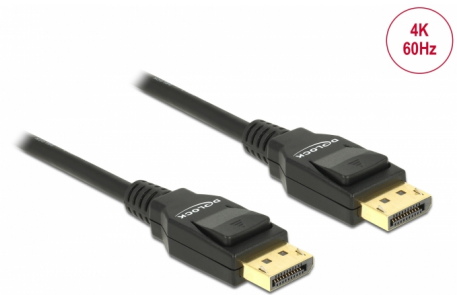

Delock DisplayPort 1.2-kabel hane > DisplayPort hane 4K 1 m

Beskrivning

Med denna kabel kan du ansluta DisplayPort-enheter t.ex. en bildskärm till datorn. DisplayPort är en standardiserad, allmän anslutningsstandard för VESA för överföring av video- och ljudsignal. Den kan användas för bildskärmar, TV till datorn, DVD-spelare och liknande enheter.

1 m

Artikelnummer 82423

EAN: 4043619824236

Ursprungsland: China

Paket: Retail Box

Specifikationer

- Anslutning:
DisplayPort 20-stift, hane >
DisplayPort 20-stift, hane
- DisplayPort 1.2 specifikation
- 20-stiftskontakt ansluten (stöder 3,3 V)
- Sladdstorlek:
30 AWG data
28 AWG ström
- Kabeldiameter: ca 6 mm
- Tvinnad parkabel
- Kopparledare
- Guldpläterade kontakter
- Trippelskärmad kabel
- Överför ljud- och videosignaler
- Dataöverföringshastighet upp till 21,6 Gb/s
- Upplösning upp till: 3840 x 2160 @ 60 Hz (beroende på systemet och ansluten maskinvara)
- Färg: svart
- Längd inkl. kontakt: ca 1 m

Kontakt 1:	1 x DisplayPort hane
Kontakt 2:	1 x DisplayPort hane

Technical characteristics

Dataöverföringshastighet:	21,6 Gb/s
Maximum screen resolution:	3840 x 2160 @ 60 Hz

Physical characteristics

Höljets material:	PVC
Kontakt slutförd:	guldpläterade
Stift slutförda:	guldpläterade
Conductor material:	koppar
Conductor gauge:	30 AWG data 28 AWG ström
Shielding:	trippelskärmad
Längd:	1 m
Färg:	svart