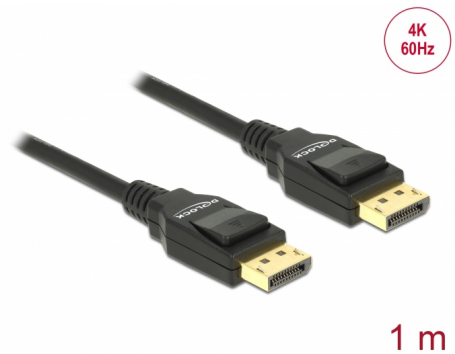

Delock Καλώδιο DisplayPort 1.2 αρσενικό > DisplayPort αρσενικό 4K 1 m

Περιγραφή

Αυτό το καλώδιο σας επιτρέπει να συνδέσετε συσκευές θύρας οθόνης, π.χ. μια οθόνη στον υπολογιστή σας. Το πρότυπο θύρας οθόνης (DisplayPort) είναι ένα κανονικοποιημένο καθολικό πρότυπο σύνδεσης της VESA για τη μεταφορά σήματος βίντεο και ήχου. Μπορεί να εφαρμοστεί για οθόνες, τηλεόραση σε υπολογιστή, συσκευή αναπαραγωγής DVD και παρόμοιες συσκευές.

Αρ. προϊόντος 82423

EAN: 4043619824236

Χώρα προέλευσης: China

Συσκευασία: Retail Box

Προδιαγραφές

- Συνδετήρας:
DisplayPort 20 ακίδων, θηλυκή >
DisplayPort 20 ακίδων, θηλυκή
- Προδιαγραφές DisplayPort 1.2
- Συνδέεται DisplayPort 20 ακίδων (υποστηρίζει 3,3 V)
- Μετρητής καλωδίου:
Γραμμή δεδομένων 30 AWG
γραμμή τροφοδοσίας 28 AWG
- Διάμετρος καλωδίου: περίπου 6 mm
- Καλωδίωση συστραμμένου ζεύγους
- Αγωγός χαλκού
- Επιχρυσωμένο βύσμα
- Τριπλά θωρακισμένο καλώδιο
- Μεταφορά ηχητικών σημάτων και σημάτων βίντεο
- Ρυθμός μεταφοράς δεδομένων της τάξης των 21,6 Gb/s
- Ανάλυση έως και 3840 x 2160 @ 60 Hz (ανάλογα με το σύστημα και το συνδεδεμένο υλικό)
- Χρώμα: μαύρο
- Μήκος συμπεριλ. συνδέσμου: περίπου 1 m

Συνδετήρας 1:	1 x DisplayPort αρσενικό
Συνδετήρας 2:	1 x DisplayPort αρσενικό

Technical characteristics

Ρυθμός μεταφοράς δεδομένων:	21,6 Gb/s
Maximum screen resolution:	3840 x 2160 @ 60 Hz

Physical characteristics

Υλικό περιβλήματος:	PVC
Τελείωμα συνδέσμου:	επιχρυσωμένη
Τελείωμα ακίδας:	επιχρυσωμένη
Conductor material:	χαλκός
Conductor gauge:	Γραμμή δεδομένων 30 AWG γραμμή τροφοδοσίας 28 AWG
Shielding:	triple
Μήκος:	1 m
Χρώμα:	μαύρο