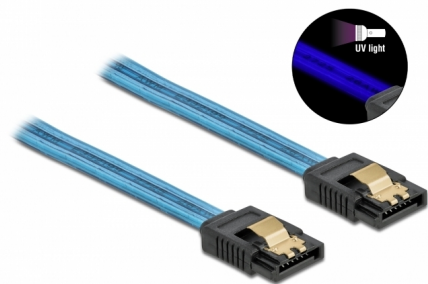

Delock SATA 6 Gb/s Καλώδιο με Εφέ Λάμπης UV μπλε 70 εκ.

Περιγραφή

Αυτό το καλώδιο SATA από την Delock καθιστά δυνατή την εσωτερική σύνδεση διαφόρων συσκευών SATA, π.χ. δίσκους HDD, κάρτες ελεγκτών ή μνήμες Flash. Τα μεταλλικά κλιπ στους συνδέσμους διασφαλίζουν ότι το καλώδιο ασφαλίζει σταθερά στη θέση του.

Εφέ Λάμπης UV

Το καλώδιο λάμπει σε υπεριώδες φως, π.χ. κάτω από φθορίζων αγωγό UV, και γι' αυτό τον λόγο τραβά την προσοχή σε οποιαδήποτε θήκη τροποποίησης PC.

70 cm

Αρ. προϊόντος 82133

EAN: 4043619821334

Χώρα προέλευσης: China

Συσκευασία: Τσαντάκι με φερμουάρ

Προδιαγραφές

- Συνδετήρας:
 - 1 x SATA 6 Gb/s 7 ακροδεκτών, θηλυκό σε ευθεία >
 - 1 x SATA 6 Gb/s 7 ακροδεκτών, θηλυκό σε ευθεία
- Με μεταλλικά κλιπ
- Ρυθμός μεταφοράς δεδομένων της τάξης των 6 Gb/s
- SATA 1,5 Gb/s και 3 Gb/s συμβατό και με το παλαιότερο
- Μετρητής καλωδίου: 26 AWG
- Χρώμα: μπλε
- Μήκος χωρίς το σύνδεσμο: περ. 70 cm

Physical characteristics

Τελείωμα ακίδας:	επιχρυσωμένη
Conductor gauge:	26 AWG
Μήκος:	70 cm
Χρώμα:	μπλε