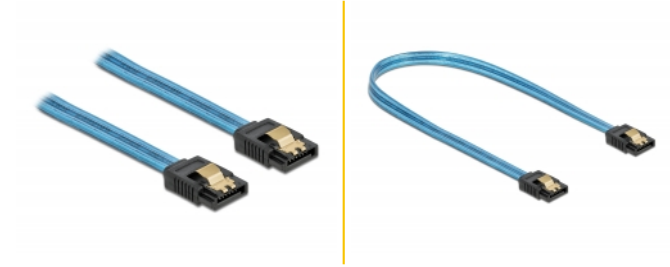

- Καλώδιο SATA

Εικόνες