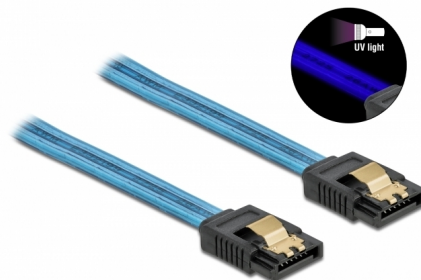

Delock Câble SATA 6 Go/s, effet fluo UV bleu, 70 cm

Description

Ce câble SATA Delock permet la connexion interne de différents périphériques SATA, tels que des disques durs, des cartes contrôleur ou des mémoires Flash. Les attaches métalliques sur les connecteurs garantissent que le câble s'enclenche en position de manière fiable.

Effet fluo UV

Le câble luit sous la lumière ultraviolette, par exemple, sous un tube fluorescent à UV, et il attire le regard sur un PC d'apparence sophistiquée.

70 cm

N° produit 82133

EAN: 4043619821334

Pays d'origine: China

Emballage: Sac polyvalent à fermeture éclair

Détails techniques

- Connecteurs :
 - 1 x SATA 6 Gb/s à 7 broches femelle droit >
 - 1 x SATA 6 Gb/s à 7 broches femelle droit
- Avec clips en métal
- Débit de données jusqu'à 6 Gb/s
- Rétrocompatible avec SATA 1,5 Go/s et 3 Go/s
- Jauge de câble : 26 AWG
- Couleur : bleu
- Longueur sans connecteurs : env. 70 cm

Finition des broches:	plaquées or
Conductor gauge:	26 AWG
Longueur:	70 cm
Couleur:	bleu