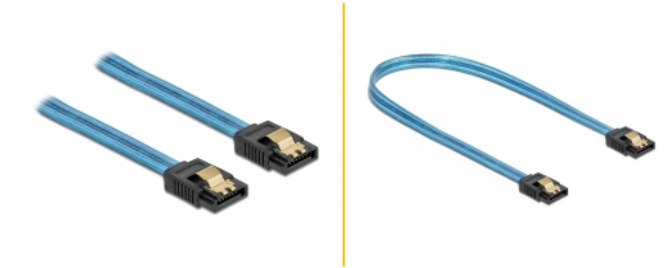

Delock Câble SATA 6 Go/s, effet fluo UV bleu, 70 cm

Description

Ce câble SATA Delock permet la connexion interne de différents périphériques SATA, tels que des disques durs, des cartes contrôleur ou des mémoires Flash. Les attaches métalliques sur les connecteurs garantissent que le câble s'enclenche en position de manière fiable.

Effet fluo UV

Le câble luit sous la lumière ultraviolette, par exemple, sous un tube fluorescent à UV, et il attire le regard sur un PC d'apparence sophistiquée.

70 cm

N° produit 82133

EAN: 4043619821334

Pays d'origine: China

Emballage: Sac polyvalent à fermeture éclair

Détails techniques

- Connecteurs :
 - 1 x SATA 6 Gb/s à 7 broches femelle droit >
 - 1 x SATA 6 Gb/s à 7 broches femelle droit
- Avec clips en métal
- Débit de données jusqu'à 6 Gb/s
- Rétrocompatible avec SATA 1,5 Go/s et 3 Go/s
- Jauge de câble : 26 AWG
- Couleur : bleu
- Longueur sans connecteurs : env. 70 cm

Configuration système requise

- Un port SATA disponible

Contenu de l'emballage

- Câble SATA

Image

General

Style:	avec clips en métal
--------	---------------------

Interface