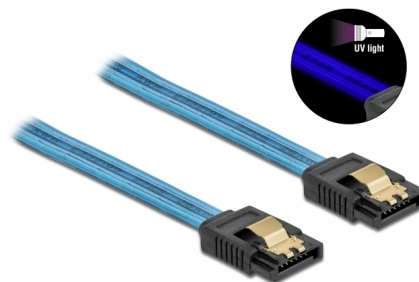

Delock SATA 6 Gb/s Καλώδιο με Εφέ Λάμπης UV μπλε 50 εκ.

Περιγραφή

Αυτό το καλώδιο SATA από την Delock καθιστά δυνατή την εσωτερική σύνδεση διαφόρων συσκευών SATA, π.χ. δίσκους HDD, κάρτες ελεγκτών ή μνήμες Flash. Τα μεταλλικά κλιπ στους συνδέσμους διασφαλίζουν ότι το καλώδιο ασφαλίζει σταθερά στη θέση του.

Εφέ Λάμπης UV

Το καλώδιο λάμπει σε υπεριώδες φως, π.χ. κάτω από φθορίζων αγωγό UV, και γι' αυτό τον λόγο τραβά την προσοχή σε οποιαδήποτε θήκη τροποποίησης PC.

50 cm

Αρ. προϊόντος 82130

EAN: 4043619821303

Χώρα προέλευσης: China

Συσκευασία: Τσαντάκι με φερμουάρ

Προδιαγραφές

- Συνδετήρας:
 - 1 x SATA 6 Gb/s 7 ακροδεκτών, θηλυκό σε ευθεία >
 - 1 x SATA 6 Gb/s 7 ακροδεκτών, θηλυκό σε ευθεία
- Με μεταλλικά κλιπ
- Ρυθμός μεταφοράς δεδομένων της τάξης των 6 Gb/s
- SATA 1,5 Gb/s και 3 Gb/s συμβατό και με το παλαιότερο
- Μετρητής καλωδίου: 26 AWG
- Χρώμα: μπλε
- Μήκος χωρίς το σύνδεσμο: περ. 50 cm

Physical characteristics

Τελείωμα ακίδας:	επιχρυσωμένη
Conductor gauge:	26 AWG
Μήκος:	50 cm
Χρώμα:	μπλε