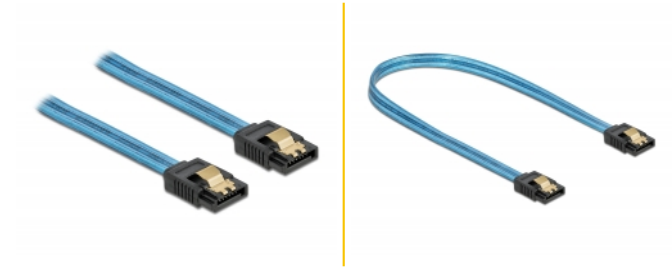

- Καλώδιο SATA

Εικόνες