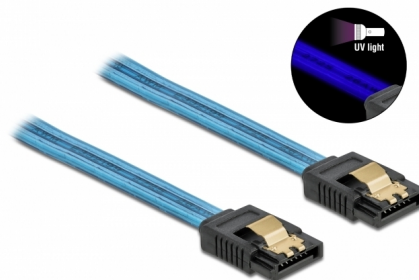

# Delock Câble SATA 6 Go/s, effet fluo UV bleu, 50 cm

## Description

Ce câble SATA Delock permet la connexion interne de différents périphériques SATA, tels que des disques durs, des cartes contrôleur ou des mémoires Flash. Les attaches métalliques sur les connecteurs garantissent que le câble s'enclenche en position de manière fiable.

### Effet fluo UV

Le câble luit sous la lumière ultraviolette, par exemple, sous un tube fluorescent à UV, et il attire le regard sur un PC d'apparence sophistiquée.

50 cm

**N° produit 82130**

EAN: 4043619821303

## Détails techniques

- Connecteurs :
  - 1 x SATA 6 Gb/s à 7 broches femelle droit >
  - 1 x SATA 6 Gb/s à 7 broches femelle droit
- Avec clips en métal
- Débit de données jusqu'à 6 Gb/s
- Rétrocompatible avec SATA 1,5 Go/s et 3 Go/s
- Jauge de câble : 26 AWG
- Couleur : bleu
- Longueur sans connecteurs : env. 50 cm