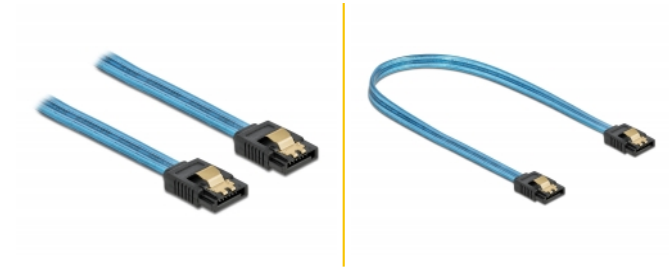

- Câble SATA

Image