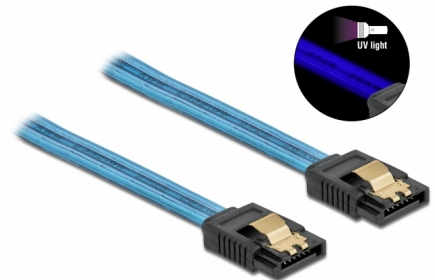

Delock SATA 6 Gb/s Kabel UV Leuchteffekt blau 50 cm

Beschreibung

Dieses SATA Kabel von Delock dient dem internen Anschluss verschiedener SATA Geräte, wie z. B. Festplatten, Controller Karten oder auch Flash Speicher. Zusätzliches Einrasten beim Anschließen des Kabels wird durch die Metallclips an den Konnektoren ermöglicht.

UV Leuchteffekt

Das Kabel leuchtet unter ultraviolettem Licht, z. B. unter einer UV Leuchtröhre, und ist so ein echter Hingucker in jedem Modding PC Gehäuse.

50 cm

Artikel-Nr. 82130

EAN: 4043619821303

Ursprungsland: China

Verpackung:
Wiederverschließbare
Tüte

Technische Daten

- Anschlüsse:
 - 1 x SATA 6 Gb/s 7 Pin Buchse gerade >
 - 1 x SATA 6 Gb/s 7 Pin Buchse gerade
- Mit Metallclips
- Datentransferrate bis zu 6 Gb/s
- Abwärtskompatibel zu SATA 1,5 Gb/s und 3 Gb/s
- Drahtquerschnitt: 26 AWG
- Farbe: blau
- Länge ohne Anschlüsse: ca. 50 cm

Kontaktveredelung:	goldbeschichtet
Leiterquerschnitt:	26 AWG
Länge:	50 cm
Farbe:	blau