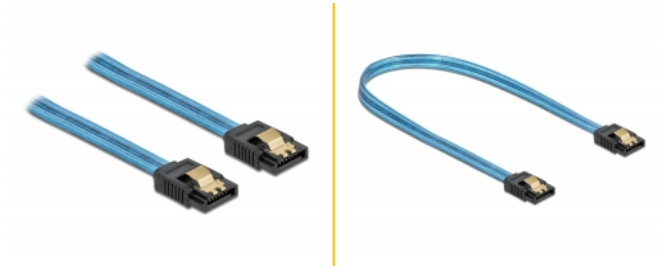

- SATA Kabel

Abbildungen