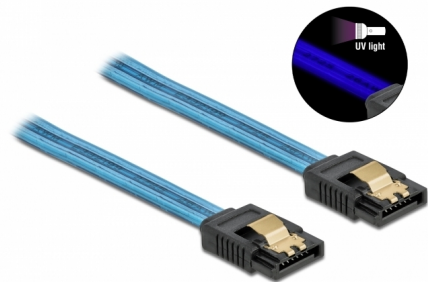

Delock SATA 6 Gb/s Καλώδιο με Εφέ Λάμπης UV μπλε 30 εκ.

Περιγραφή

Αυτό το καλώδιο SATA από την Delock καθιστά δυνατή την εσωτερική σύνδεση διαφόρων συσκευών SATA, π.χ. δίσκους HDD, κάρτες ελεγκτών ή μνήμες Flash. Τα μεταλλικά κλιπ στους συνδέσμους διασφαλίζουν ότι το καλώδιο ασφαλίζει σταθερά στη θέση του.

Εφέ Λάμπης UV

Το καλώδιο λάμπει σε υπεριώδες φως, π.χ. κάτω από φθορίζων αγωγό UV, και γι' αυτό τον λόγο τραβά την προσοχή σε οποιαδήποτε θήκη τροποποίησης PC.

30 cm

Αρ. προϊόντος 82127

EAN: 4043619821273

Χώρα προέλευσης: China

Συσκευασία: Τσαντάκι με φερμουάρ

Προδιαγραφές

- Συνδετήρας:
 - 1 x SATA 6 Gb/s 7 ακροδεκτών, θηλυκό σε ευθεία >
 - 1 x SATA 6 Gb/s 7 ακροδεκτών, θηλυκό σε ευθεία
- Με μεταλλικά κλιπ
- Ρυθμός μεταφοράς δεδομένων της τάξης των 6 Gb/s
- SATA 1,5 Gb/s και 3 Gb/s συμβατό και με το παλαιότερο
- Μετρητής καλωδίου: 26 AWG
- Χρώμα: μπλε
- Μήκος χωρίς το σύνδεσμο: περ. 30 cm

Physical characteristics

Τελείωμα ακίδας:	επιχρυσωμένη
Conductor gauge:	26 AWG
Μήκος:	30 cm
Χρώμα:	μπλε