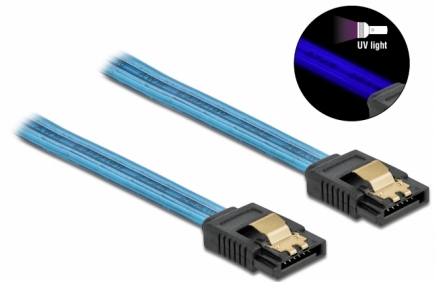

# Delock Câble SATA 6 Go/s, effet fluo UV bleu, 30 cm

## Description

Ce câble SATA Delock permet la connexion interne de différents périphériques SATA, tels que des disques durs, des cartes contrôleur ou des mémoires Flash. Les attaches métalliques sur les connecteurs garantissent que le câble s'enclenche en position de manière fiable.

### Effet fluo UV

Le câble luit sous la lumière ultraviolette, par exemple, sous un tube fluorescent à UV, et il attire le regard sur un PC d'apparence sophistiquée.

30 cm

**N° produit 82127**

EAN: 4043619821273

## Détails techniques

- Connecteurs :
  - 1 x SATA 6 Gb/s à 7 broches femelle droit >
  - 1 x SATA 6 Gb/s à 7 broches femelle droit
- Avec clips en métal
- Débit de données jusqu'à 6 Gb/s
- Rétrocompatible avec SATA 1,5 Go/s et 3 Go/s
- Jauge de câble : 26 AWG
- Couleur : bleu
- Longueur sans connecteurs : env. 30 cm