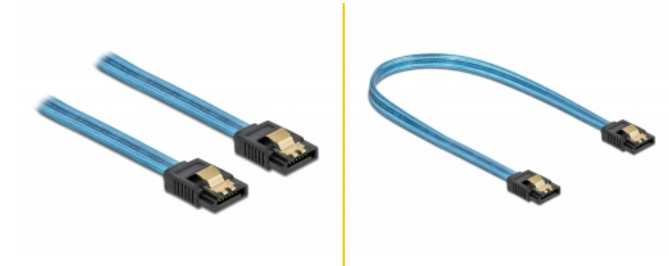

- Câble SATA

Image