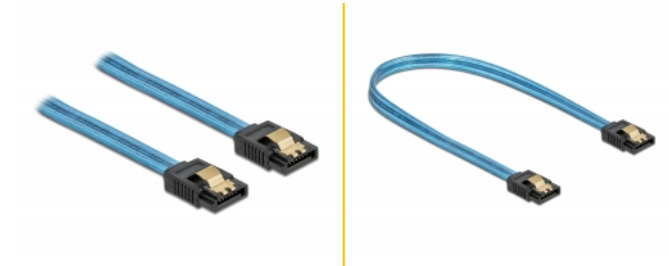

- SATA Kabel

Abbildungen