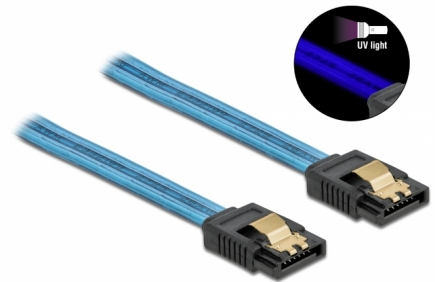

Delock SATA 6 Gb/s Kabel UV Leuchteffekt blau 30 cm

Beschreibung

Dieses SATA Kabel von Delock dient dem internen Anschluss verschiedener SATA Geräte, wie z. B. Festplatten, Controller Karten oder auch Flash Speicher. Zusätzliches Einrasten beim Anschließen des Kabels wird durch die Metallclips an den Konnektoren ermöglicht.

UV Leuchteffekt

Das Kabel leuchtet unter ultraviolettem Licht, z. B. unter einer UV Leuchtröhre, und ist so ein echter Hingucker in jedem Modding PC Gehäuse.

30 cm

Artikel-Nr. 82127

EAN: 4043619821273

Ursprungsland: China

Verpackung:
Wiederverschließbare
Tüte

Technische Daten

- Anschlüsse:
 - 1 x SATA 6 Gb/s 7 Pin Buchse gerade >
 - 1 x SATA 6 Gb/s 7 Pin Buchse gerade
- Mit Metallclips
- Datentransferrate bis zu 6 Gb/s
- Abwärtskompatibel zu SATA 1,5 Gb/s und 3 Gb/s
- Drahtquerschnitt: 26 AWG
- Farbe: blau
- Länge ohne Anschlüsse: ca. 30 cm

Kontaktveredelung:	goldbeschichtet
Leiterquerschnitt:	26 AWG
Länge:	30 cm
Farbe:	blau