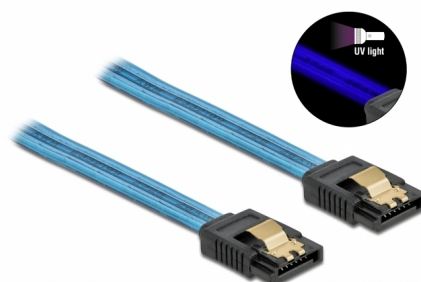

Delock Kabel SATA 6 Gb/s s UV zářivým efektem, modrý, 30 cm

Popis

Tento SATA kabel od Delocku umožňuje interní připojení různých SATA zařízení, např. HDD, karty s řadiči nebo Flash paměti. Kovové spony na konektorech zajišťují, aby kabel spolehlivě zapadl na své místo.

UV zářivý efekt

Za přítomnosti ultrafialových paprsků, tedy například pod fluorescenční UV zářivkou, kabel září, takže v modifikované PC skříni je opravdu nepřehlédnutelný.

30 cm

Číslo produktu 82127

EAN: 4043619821273

Země původu: China

Balení: Plastová taška se zipem

Technické detaily

- Konektor:
 - 1 x 7 pin SATA 6 Gb/s samice přímý >
 - 1 x 7 pin SATA 6 Gb/s samice přímý
- S kovovými sponami
- Rychlost přenosu dat až 6 Gb/s
- Zpětně kompatibilní s SATA 1,5 Gb/s, 3 Gb/s
- Průřez kabelu: 26 AWG
- Barva: modrý
- Délka bez konektorů: cca. 30 cm

Physical characteristics

| | |
|---------------------------|----------|
| Pin s povrchovou úpravou: | pozlacen |
| Conductor gauge: | 26 AWG |
| Délka: | 30 cm |
| Barva: | modrý |