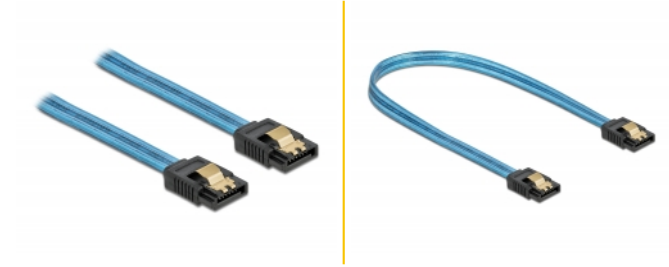

- SATA kabel

Příslušenství