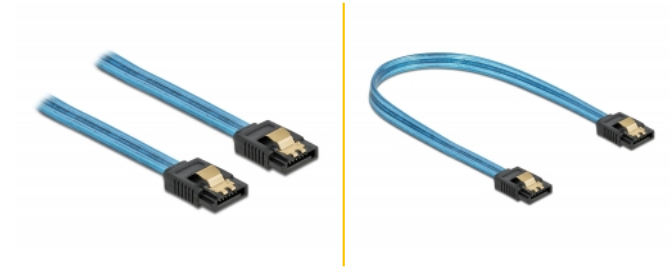

- Καλώδιο SATA

Εικόνες