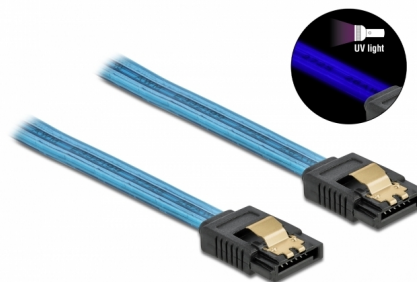

Delock SATA 6 Gb/s Καλώδιο με Εφέ Λάμπης UV μπλε 20 εκ.

Περιγραφή

Αυτό το καλώδιο SATA από την Delock καθιστά δυνατή την εσωτερική σύνδεση διαφόρων συσκευών SATA, π.χ. δίσκους HDD, κάρτες ελεγκτών ή μνήμες Flash. Τα μεταλλικά κλιπ στους συνδέσμους διασφαλίζουν ότι το καλώδιο ασφαλίζει σταθερά στη θέση του.

Εφέ Λάμπης UV

Το καλώδιο λάμπει σε υπεριώδες φως, π.χ. κάτω από φθορίζων αγωγό UV, και γι' αυτό τον λόγο τραβά την προσοχή σε οποιαδήποτε θήκη τροποποίησης PC.

20 cm

Αρ. προϊόντος 82121

EAN: 4043619821211

Χώρα προέλευσης: China

Συσκευασία: Τσαντάκι με φερμουάρ

Προδιαγραφές

- Συνδετήρας:
 - 1 x SATA 6 Gb/s 7 ακροδεκτών, θηλυκό σε ευθεία >
 - 1 x SATA 6 Gb/s 7 ακροδεκτών, θηλυκό σε ευθεία
- Με μεταλλικά κλιπ
- Ρυθμός μεταφοράς δεδομένων της τάξης των 6 Gb/s
- SATA 1,5 Gb/s και 3 Gb/s συμβατό και με το παλαιότερο
- Μετρητής καλωδίου: 26 AWG
- Χρώμα: μπλε
- Μήκος χωρίς το σύνδεσμο: περ. 20 cm

Physical characteristics

Τελείωμα ακίδας:	επιχρυσωμένη
Conductor gauge:	26 AWG
Μήκος:	20 cm
Χρώμα:	μπλε