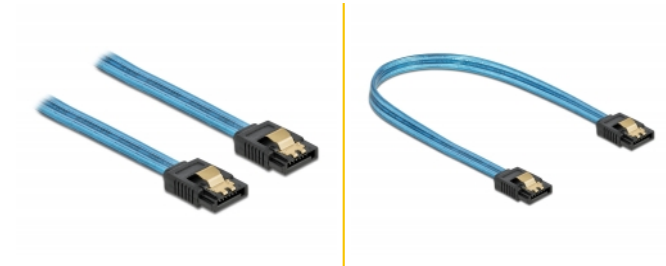

Delock Câble SATA 6 Go/s, effet fluo UV bleu, 20 cm

Description

Ce câble SATA Delock permet la connexion interne de différents périphériques SATA, tels que des disques durs, des cartes contrôleur ou des mémoires Flash. Les attaches métalliques sur les connecteurs garantissent que le câble s'enclenche en position de manière fiable.

Effet fluo UV

Le câble luit sous la lumière ultraviolette, par exemple, sous un tube fluorescent à UV, et il attire le regard sur un PC d'apparence sophistiquée.

20 cm

N° produit 82121

EAN: 4043619821211

Pays d'origine: China

Emballage: Sac polyvalent à fermeture éclair

Détails techniques

- Connecteurs :
 - 1 x SATA 6 Gb/s à 7 broches femelle droit >
 - 1 x SATA 6 Gb/s à 7 broches femelle droit
- Avec clips en métal
- Débit de données jusqu'à 6 Gb/s
- Rétrocompatible avec SATA 1,5 Go/s et 3 Go/s
- Jauge de câble : 26 AWG
- Couleur : bleu
- Longueur sans connecteurs : env. 20 cm

Configuration système requise

- Un port SATA disponible

Contenu de l'emballage

- Câble SATA

Image

General

Style:	avec clips en métal
--------	---------------------

Interface