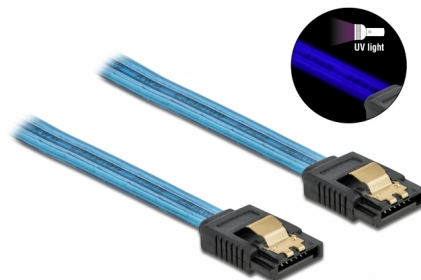

Delock Câble SATA 6 Go/s, effet fluo UV bleu, 20 cm

Description

Ce câble SATA Delock permet la connexion interne de différents périphériques SATA, tels que des disques durs, des cartes contrôleur ou des mémoires Flash. Les attaches métalliques sur les connecteurs garantissent que le câble s'enclenche en position de manière fiable.

Effet fluo UV

Le câble luit sous la lumière ultraviolette, par exemple, sous un tube fluorescent à UV, et il attire le regard sur un PC d'apparence sophistiquée.

20 cm

N° produit 82121

EAN: 4043619821211

Pays d'origine: China

Emballage: Sac polyvalent à fermeture éclair

Détails techniques

- Connecteurs :
 - 1 x SATA 6 Gb/s à 7 broches femelle droit >
 - 1 x SATA 6 Gb/s à 7 broches femelle droit
- Avec clips en métal
- Débit de données jusqu'à 6 Gb/s
- Rétrocompatible avec SATA 1,5 Go/s et 3 Go/s
- Jauge de câble : 26 AWG
- Couleur : bleu
- Longueur sans connecteurs : env. 20 cm

Finition des broches:	plaquées or
Conductor gauge:	26 AWG
Longueur:	20 cm
Couleur:	bleu