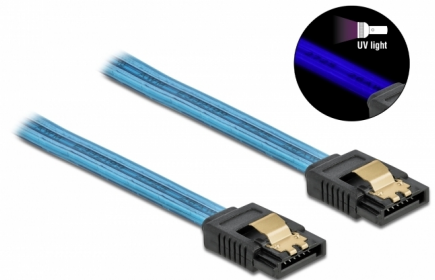

Delock SATA 6 Gb/s Kabel UV Leuchteffekt blau 20 cm

Beschreibung

Dieses SATA Kabel von Delock dient dem internen Anschluss verschiedener SATA Geräte, wie z. B. Festplatten, Controller Karten oder auch Flash Speicher. Zusätzliches Einrasten beim Anschließen des Kabels wird durch die Metallclips an den Konnektoren ermöglicht.

UV Leuchteffekt

Das Kabel leuchtet unter ultraviolettem Licht, z. B. unter einer UV Leuchtröhre, und ist so ein echter Hingucker in jedem Modding PC Gehäuse.

20 cm

Artikel-Nr. 82121

EAN: 4043619821211

Ursprungsland: China

Verpackung:
Wiederverschließbare
Tüte

Technische Daten

- Anschlüsse:
 - 1 x SATA 6 Gb/s 7 Pin Buchse gerade >
 - 1 x SATA 6 Gb/s 7 Pin Buchse gerade
- Mit Metallclips
- Datentransferrate bis zu 6 Gb/s
- Abwärtskompatibel zu SATA 1,5 Gb/s und 3 Gb/s
- Drahtquerschnitt: 26 AWG
- Farbe: blau
- Länge ohne Anschlüsse: ca. 20 cm

Kontaktveredelung:	goldbeschichtet
Leiterquerschnitt:	26 AWG
Länge:	20 cm
Farbe:	blau