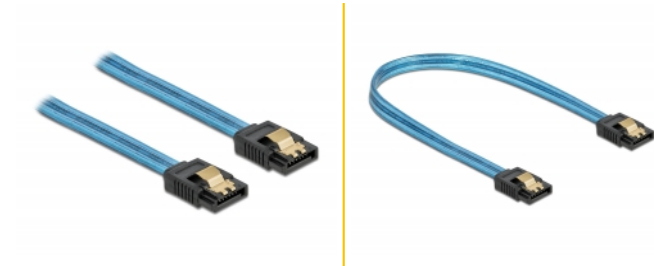

- SATA Kabel

Abbildungen