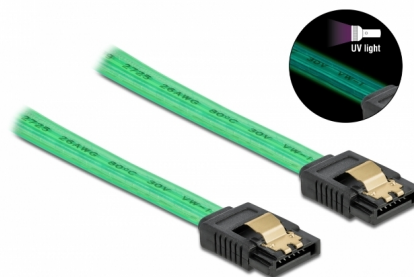

# Delock SATA 6 Gb/s Καλώδιο με Εφέ Λάμπης UV πράσινο 70 εκ.

## Περιγραφή

Αυτό το καλώδιο SATA από την Delock καθιστά δυνατή την εσωτερική σύνδεση διαφόρων συσκευών SATA, π.χ. δίσκους HDD, κάρτες ελεγκτών ή μνήμες Flash. Τα μεταλλικά κλιπ στους συνδέσμους διασφαλίζουν ότι το καλώδιο ασφαλίζει σταθερά στη θέση του.

## Εφέ Λάμπης UV

Το καλώδιο λάμπει σε υπεριώδες φως, π.χ. κάτω από φθορίζων αγωγό UV, και γι' αυτό τον λόγο τραβά την προσοχή σε οποιαδήποτε θήκη τροποποίησης PC.

70 cm

## Προδιαγραφές

- Συνδετήρας:
  - 1 x SATA 6 Gb/s 7 ακροδεκτών, θηλυκό σε ευθεία >
  - 1 x SATA 6 Gb/s 7 ακροδεκτών, θηλυκό σε ευθεία
- Με μεταλλικά κλιπ
- Ρυθμός μεταφοράς δεδομένων της τάξης των 6 Gb/s
- SATA 1,5 Gb/s και 3 Gb/s συμβατό και με το παλαιότερο
- Μετρητής καλωδίου: 26 AWG
- Χρώμα: πράσινο
- Μήκος χωρίς το σύνδεσμο: περ. 70 cm