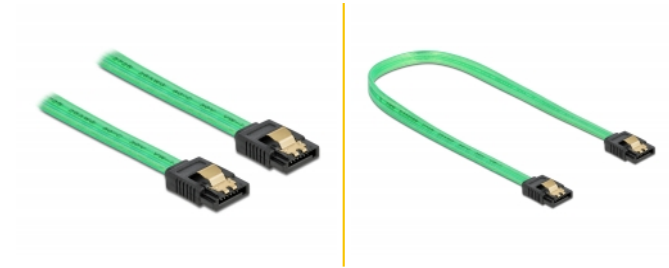

- Câble SATA

Image