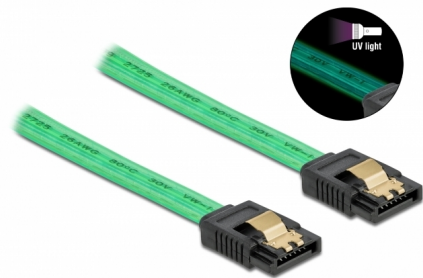

# Delock SATA 6 Gb/s Καλώδιο με Εφέ Λάμπης UV πράσινο 50 εκ.

## Περιγραφή

Αυτό το καλώδιο SATA από την Delock καθιστά δυνατή την εσωτερική σύνδεση διαφόρων συσκευών SATA, π.χ. δίσκους HDD, κάρτες ελεγκτών ή μνήμες Flash. Τα μεταλλικά κλιπ στους συνδέσμους διασφαλίζουν ότι το καλώδιο ασφαλίζει σταθερά στη θέση του.

## Εφέ Λάμπης UV

Το καλώδιο λάμπει σε υπεριώδες φως, π.χ. κάτω από φθορίζων αγωγό UV, και γι' αυτό τον λόγο τραβά την προσοχή σε οποιαδήποτε θήκη τροποποίησης PC.

50 cm

## Προδιαγραφές

- Συνδετήρας:
  - 1 x SATA 6 Gb/s 7 ακροδεκτών, θηλυκό σε ευθεία >
  - 1 x SATA 6 Gb/s 7 ακροδεκτών, θηλυκό σε ευθεία
- Με μεταλλικά κλιπ
- Ρυθμός μεταφοράς δεδομένων της τάξης των 6 Gb/s
- SATA 1,5 Gb/s και 3 Gb/s συμβατό και με το παλαιότερο
- Μετρητής καλωδίου: 26 AWG
- Χρώμα: πράσινο
- Μήκος χωρίς το σύνδεσμο: περ. 50 cm