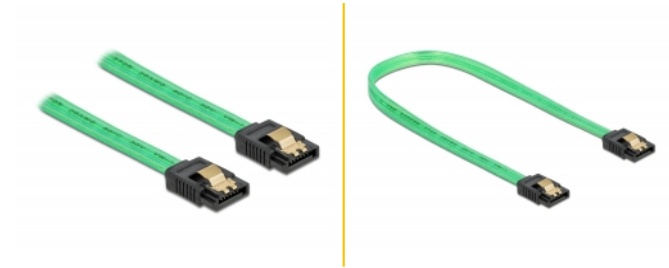

- Câble SATA

Image