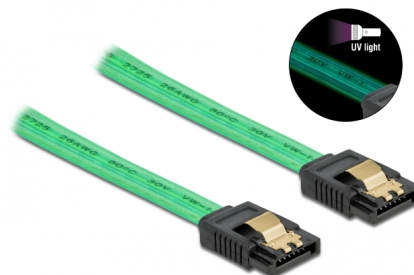

# Delock Câble SATA 6 Go/s, effet fluo UV vert, 50 cm

## Description

Ce câble SATA Delock permet la connexion interne de différents périphériques SATA, tels que des disques durs, des cartes contrôleur ou des mémoires Flash. Les attaches métalliques sur les connecteurs garantissent que le câble s'enclenche en position de manière fiable.

### Effet fluo UV

Le câble luit sous la lumière ultraviolette, par exemple, sous un tube fluorescent à UV, et il attire le regard sur un PC d'apparence sophistiquée.

50 cm

**N° produit 82069**

EAN: 4043619820696

## Détails techniques

- Connecteurs :
  - 1 x SATA 6 Gb/s à 7 broches femelle droit >
  - 1 x SATA 6 Gb/s à 7 broches femelle droit
- Avec clips en métal
- Débit de données jusqu'à 6 Gb/s
- Rétrocompatible avec SATA 1,5 Go/s et 3 Go/s
- Jauge de câble : 26 AWG
- Couleur : vert
- Longueur sans connecteurs : env. 50 cm