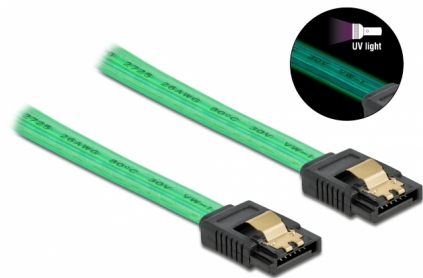

Delock SATA 6 Gb/s Καλώδιο με Εφέ Λάμπης UV πράσινο 30 εκ.

Περιγραφή

Αυτό το καλώδιο SATA από την Delock καθιστά δυνατή την εσωτερική σύνδεση διαφόρων συσκευών SATA, π.χ. δίσκους HDD, κάρτες ελεγκτών ή μνήμες Flash. Τα μεταλλικά κλιπ στους συνδέσμους διασφαλίζουν ότι το καλώδιο ασφαλίζει σταθερά στη θέση του.

Εφέ Λάμπης UV

Το καλώδιο λάμπει σε υπεριώδες φως, π.χ. κάτω από φθορίζων αγωγό UV, και γι' αυτό τον λόγο τραβά την προσοχή σε οποιαδήποτε θήκη τροποποίησης PC.

30 cm

Αρ. προϊόντος 82064

EAN: 4043619820641

Χώρα προέλευσης: China

Συσκευασία: Τσαντάκι με φερμουάρ

Προδιαγραφές

- Συνδετήρας:
 - 1 x SATA 6 Gb/s 7 ακροδεκτών, θηλυκό σε ευθεία >
 - 1 x SATA 6 Gb/s 7 ακροδεκτών, θηλυκό σε ευθεία
- Με μεταλλικά κλιπ
- Ρυθμός μεταφοράς δεδομένων της τάξης των 6 Gb/s
- SATA 1,5 Gb/s και 3 Gb/s συμβατό και με το παλαιότερο
- Μετρητής καλωδίου: 26 AWG
- Χρώμα: πράσινο
- Μήκος χωρίς το σύνδεσμο: περ. 30 cm

Physical characteristics

Τελείωμα ακίδας:	επιχρυσωμένη
Conductor gauge:	26 AWG
Μήκος:	30 cm
Χρώμα:	πράσινο