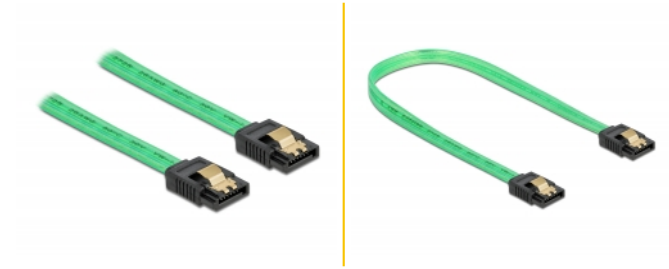

- Καλώδιο SATA

Εικόνες