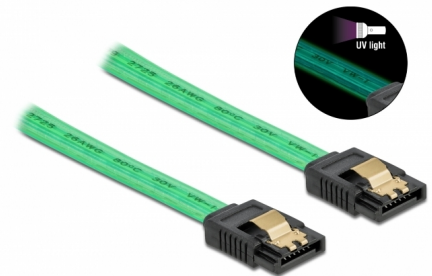

# Delock Câble SATA 6 Go/s, effet fluo UV vert, 30 cm

## Description

Ce câble SATA Delock permet la connexion interne de différents périphériques SATA, tels que des disques durs, des cartes contrôleur ou des mémoires Flash. Les attaches métalliques sur les connecteurs garantissent que le câble s'enclenche en position de manière fiable.

### Effet fluo UV

Le câble luit sous la lumière ultraviolette, par exemple, sous un tube fluorescent à UV, et il attire le regard sur un PC d'apparence sophistiquée.

30 cm

**N° produit 82064**

EAN: 4043619820641

## Détails techniques

- Connecteurs :
  - 1 x SATA 6 Gb/s à 7 broches femelle droit >
  - 1 x SATA 6 Gb/s à 7 broches femelle droit
- Avec clips en métal
- Débit de données jusqu'à 6 Gb/s
- Rétrocompatible avec SATA 1,5 Go/s et 3 Go/s
- Jauge de câble : 26 AWG
- Couleur : vert
- Longueur sans connecteurs : env. 30 cm