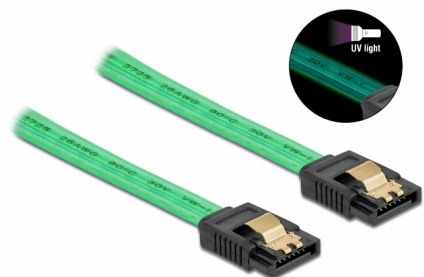

# Delock SATA 6 Gb/s Καλώδιο με Εφέ Λάμπης UV πράσινο 20 εκ.

## Περιγραφή

Αυτό το καλώδιο SATA από την Delock καθιστά δυνατή την εσωτερική σύνδεση διαφόρων συσκευών SATA, π.χ. δίσκους HDD, κάρτες ελεγκτών ή μνήμες Flash. Τα μεταλλικά κλιπ στους συνδέσμους διασφαλίζουν ότι το καλώδιο ασφαλίζει σταθερά στη θέση του.

### Εφέ Λάμπης UV

Το καλώδιο λάμπει σε υπεριώδες φως, π.χ. κάτω από φθορίζων αγωγό UV, και γι' αυτό τον λόγο τραβά την προσοχή σε οποιαδήποτε θήκη τροποποίησης PC.

20 cm

## Προδιαγραφές

- Συνδετήρας:
  - 1 x SATA 6 Gb/s 7 ακροδεκτών, θηλυκό σε ευθεία >
  - 1 x SATA 6 Gb/s 7 ακροδεκτών, θηλυκό σε ευθεία
- Με μεταλλικά κλιπ
- Ρυθμός μεταφοράς δεδομένων της τάξης των 6 Gb/s
- SATA 1,5 Gb/s και 3 Gb/s συμβατό και με το παλαιότερο
- Μετρητής καλωδίου: 26 AWG
- Χρώμα: πράσινο
- Μήκος χωρίς το σύνδεσμο: περ. 20 cm