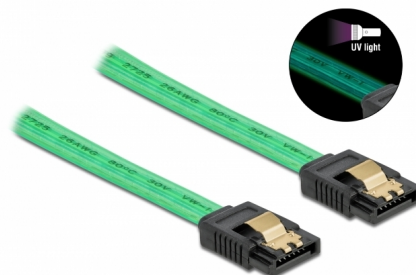

Delock Câble SATA 6 Go/s, effet fluo UV vert, 20 cm

Description

Ce câble SATA Delock permet la connexion interne de différents périphériques SATA, tels que des disques durs, des cartes contrôleur ou des mémoires Flash. Les attaches métalliques sur les connecteurs garantissent que le câble s'enclenche en position de manière fiable.

Effet fluo UV

Le câble luit sous la lumière ultraviolette, par exemple, sous un tube fluorescent à UV, et il attire le regard sur un PC d'apparence sophistiquée.

20 cm

N° produit 82017

EAN: 4043619820177

Pays d'origine: China

Emballage: Sac polyvalent à fermeture éclair

Détails techniques

- Connecteurs :
 - 1 x SATA 6 Gb/s à 7 broches femelle droit >
 - 1 x SATA 6 Gb/s à 7 broches femelle droit
- Avec clips en métal
- Débit de données jusqu'à 6 Gb/s
- Rétrocompatible avec SATA 1,5 Go/s et 3 Go/s
- Jauge de câble : 26 AWG
- Couleur : vert
- Longueur sans connecteurs : env. 20 cm

Finition des broches:	plaquées or
Conductor gauge:	26 AWG
Longueur:	20 cm
Couleur:	vert