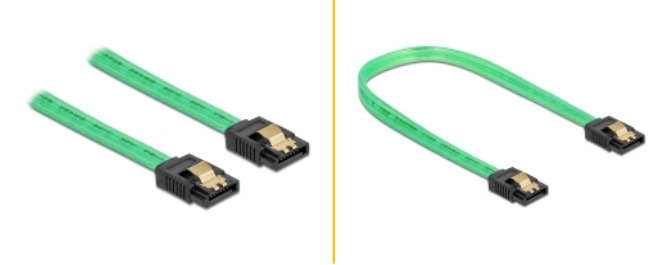

- Câble SATA

Image