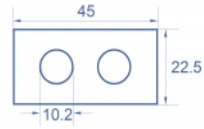

Delock Modulplatta Easy 45 rund utskärning 2 x M10, 45 x 22,5 mm vit

Beskrivning

Modulplatta från Delock som har två håltagningar som är 10,2 mm. Den enkla snap-in-mekanismen gör att module sitter säkert på plats och enkelt kan avlägsnas vid behov.

Artikelnummer 81435

EAN: 4043619814350

Ursprungsland: China

Paket: Zippåse

Specifikationer

- Material: PC-plast
- Passar för modulhållare Delock Easy 45
- Passar för 45 mm kabelkanal med minsta djup 45 mm
- Utskärning: 2 x Ø 10,2 mm
- Modulstorlek: 22,5 x 45 mm
- Mått (LxBxH): ca 45,0 x 22,5 x 22,0 mm
- Färg: vit

Systemkrav

- En ledig modulport Delock Easy 45 (22,5 x 45 mm)

Paketets innehåll

- 1 x modulplatta

Bilder

General

Mounting type:	Easy 45
----------------	---------

Physical characteristics

Höljets material:	Plast
Längd:	22,0 mm
Width:	22,5 mm
Height:	45 mm
Färg:	RAL 9003 Weiß