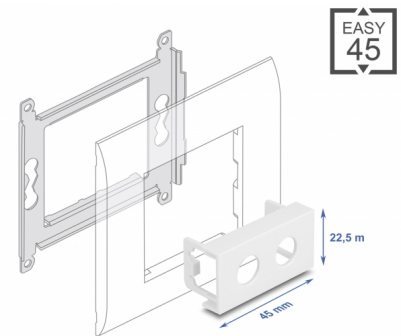

Delock Modulplatta Easy 45 rund utskärning 2 x M10, 45 x 22,5 mm vit

Beskrivning

Modulplatta från Delock som har två håltagningar som är 10,2 mm. Den enkla snap-in-mekanismen gör att module sitter säkert på plats och enkelt kan avlägsnas vid behov.

Easy 45 ansluter

Easy 45 är ett variabelt modulsystem som gör det möjligt att ansluta olika komponenter så som uttag, HDMI eller USB efter dina behov. Easy 45-modulerna är standardiserade och kan monteras i olika modulhållare eller kabelkanaler. Easy 45 bygger gränssnittet mellan el-, nätverks- och systeminstallationer och flera olika kringutrustningar som t.ex. TV-apparater, skärmar, skrivare, bärbara datorer och mycket mer.

Artikelnummer 81435

EAN: 4043619814350

Ursprungsland: China

Paket: Zippåse

Specifikationer

- Material: PC-plast
- Passar för modulhållare Delock Easy 45
- Passar för 45 mm kabelkanal med minsta djup 45 mm
- Utskärning: 2 x Ø 10,2 mm
- Modulstorlek: 22,5 x 45 mm
- Mått (LxBxH): ca 45,0 x 22,5 x 22,0 mm
- Färg: vit

Höljets material:	Plast
Längd:	22,0 mm
Width:	22,5 mm
Height:	45 mm
Färg:	RAL 9003 Weiß