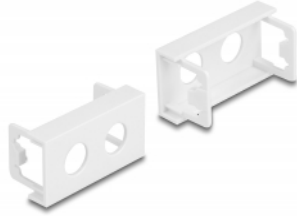

Delock Modulplatta Easy 45 rund utskärning 2 x M10, 45 x 22,5 mm vit

Beskrivning

Modulplatta från Delock som har två håltagningar som är 10,2 mm. Den enkla snap-in-mekanismen gör att module sitter säkert på plats och enkelt kan avlägsnas vid behov.

Easy 45 ansluter

Easy 45 är ett variabelt modulsystem som gör det möjligt att ansluta olika komponenter så som uttag, HDMI eller USB efter dina behov. Easy 45-modulerna är standardiserade och kan monteras i olika modulhållare eller kabelkanaler. Easy 45 bygger gränssnittet mellan el-, nätverks- och systeminstallationer och flera olika kringutrustningar som t.ex. TV-apparater, skärmar, skrivare, bärbara datorer och mycket mer.

Artikelnummer 81435

EAN: 4043619814350

Ursprungsland: China

Paket: Zippåse

Specifikationer

- Material: PC-plast
- Passar för modulhållare Delock Easy 45
- Passar för 45 mm kabelkanal med minsta djup 45 mm
- Utskärning: 2 x Ø 10,2 mm
- Modulstorlek: 22,5 x 45 mm
- Mått (LxBxH): ca 45,0 x 22,5 x 22,0 mm
- Färg: vit

Systemkrav

- En ledig modulport Delock Easy 45 (22,5 x 45 mm)

Paketets innehåll

- 1 x modulplatta

Bilder

General

Mounting type:	Easy 45
----------------	---------

Physical characteristics