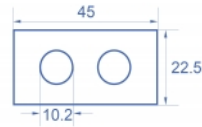

Αρ. προϊόντος 81435

EAN: 4043619814350

Χώρα προέλευσης: China

Συσκευασία: Τσαντάκι με φερμουάρ

Προδιαγραφές

- Υλικό: PC πλαστικό
- Κατάλληλο για συγκρατητή μονάδας Delock Easy 45
- Κατάλληλο για καλώδιο 45 χιλ. με αγωγό ελάχιστου βάθους 45 χιλ.
- Εγκοπή: 2 x Ø 10,2 χιλ.
- Μέγεθος μονάδας: 22,5 x 45 χιλ.
- Διαστάσεις (ΜxΠxΥ): περ. 45,0 x 22,5 x 22,0 mm
- Χρώμα: λευκό

Απαιτήσεις συστήματος

- Μια ελεύθερης μονάδα θύρας Delock Easy 45 (22,5 x 45 mm)

Περιεχόμενα συσκευασίας

- 1 x πλάκα μονάδας

Εικόνες

General

Mounting type:	Easy 45
----------------	---------

Physical characteristics

Υλικό περιβλήματος:	πλαστική
Μήκος:	22,0 mm
Width:	22,5 mm
Height:	45 mm
Χρώμα:	RAL 9003 Weiß