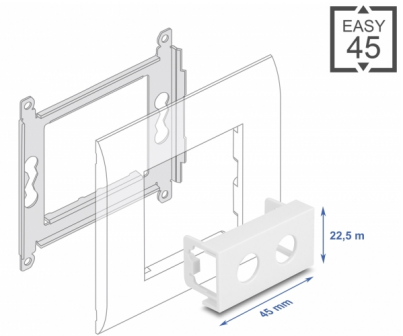

Delock Πλάκα Μονάδας Easy 45 με Κυκλική εγκοπή 2 x M10, 45 x 22,5 χιλ. λευκό

Περιγραφή

Αυτή η πλάκα μονάδας της Delock παρέχει δύο τρήματα οπής των 10,2 χιλ. Ο απλός μηχανισμός snap-in διαβεβαιώνει πως η μονάδα βρίσκεται σταθερά στη θέση της και πως μπορεί εύκολα να αφαιρεθεί αν κριθεί απαραίτητο.

Αρ. προϊόντος 81435

EAN: 4043619814350

Χώρα προέλευσης: China

Συσκευασία: Τσαντάκι με φερμουάρ

Προδιαγραφές

- Υλικό: PC πλαστικό
- Κατάλληλο για συγκρατητή μονάδας Delock Easy 45
- Κατάλληλο για καλώδιο 45 χιλ. με αγωγό ελάχιστου βάθους 45 χιλ.
- Εγκοπή: 2 x Ø 10,2 χιλ.
- Μέγεθος μονάδας: 22,5 x 45 χιλ.
- Διαστάσεις (ΜxΠxΥ): περ. 45,0 x 22,5 x 22,0 mm
- Χρώμα: λευκό

Απαιτήσεις συστήματος

- Μια ελεύθερης μονάδα θύρας Delock Easy 45 (22,5 x 45 mm)

Περιεχόμενα συσκευασίας

- 1 x πλάκα μονάδας

Εικόνες

General

Mounting type:	Easy 45
----------------	---------

Physical characteristics

Υλικό περιβλήματος:	πλαστική
Μήκος:	22,0 mm
Width:	22,5 mm
Height:	45 mm
Χρώμα:	RAL 9003 Weiß