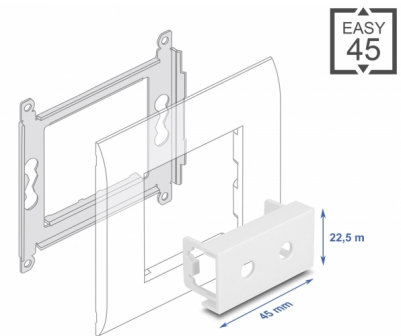

Delock Modulplatta Easy 45 rund utskärning 2 x M6, 45 x 22,5 mm vit

Beskrivning

Modulplatta från Delock som har två håltagningar som är 6,2 mm. Den enkla snap-in-mekanismen gör att module sitter säkert på plats och enkelt kan avlägsnas vid behov.

Modulplattan är utformad för att få plats med flera anslutningar med en M6 utvändig gängning. T.ex. kan valfria ljudkablar monteras med ett jackuttag. Det tunna materialet, endast 1,5 mm, erbjuder tillräcklig styrka samtidigt som det kräver minimal plats för montage.

Specifikationer

- Material: PC-plast
- Passar för modulhållare Delock Easy 45
- Passar för 45 mm kabelkanal med minsta djup 45 mm
- Utskärning: 2 x Ø 6,2 mm
- Modulstorlek: 22,5 x 45 mm
- Mått (LxBxH): ca 45,0 x 22,5 x 22,0 mm
- Färg: vit

Höljets material:	Plast
Längd:	22,0 mm
Width:	22,5 mm
Height:	45 mm
Färg:	RAL 9003 Weiß