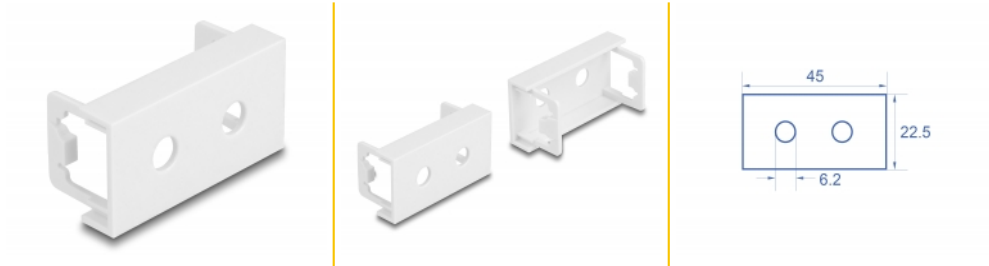

Delock Modulplatta Easy 45 rund utskärning 2 x M6, 45 x 22,5 mm vit

Beskrivning

Modulplatta från Delock som har två håltagningar som är 6,2 mm. Den enkla snap-in-mekanismen gör att module sitter säkert på plats och enkelt kan avlägsnas vid behov.

Modulplattan är utformad för att få plats med flera anslutningar med en M6 utvändig gängning. T.ex. kan valfria ljudkablar monteras med ett jackuttag. Det tunna materialet, endast 1,5 mm, erbjuder tillräcklig styrka samtidigt som det kräver minimal plats för montage.

Specifikationer

- Material: PC-plast
- Passar för modulhållare Delock Easy 45
- Passar för 45 mm kabelkanal med minsta djup 45 mm
- Utskärning: 2 x Ø 6,2 mm
- Modulstorlek: 22,5 x 45 mm
- Mått (LxBxH): ca 45,0 x 22,5 x 22,0 mm
- Färg: vit

Systemkrav

- En ledig modulport Delock Easy 45 (22,5 x 45 mm)

Paketets innehåll

- 1 x modulplatta

Bilder

General

Mounting type:	Easy 45
----------------	---------

Physical characteristics