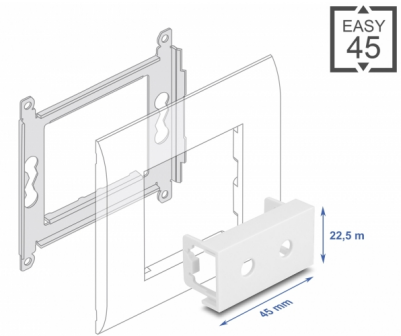

Delock Easy 45 ploča modula kružni izrez 2 x M6, 45 x 22,5 mm, bijela

Opis

Ova ploča modula tvrtke Delock omogućava dva izreza dimenzije 6,2 mm. Jednostavan zahvatni mehanizam omogućava da je modul pričvršćen i po potrebi se može ukloniti.

Ova ploča modula dizajnirana je za smještaj različitih priključaka s vanjskim navojem M6. Na primjer, mogu se montirati opcionalno dostupni audio kabeli s utičnicom. Mala debljina materijala od samo 1,5 mm pruža dovoljnu čvrstoću, a zahtijeva malo prostora za montažu.

Predmet br. 81431

EAN: 4043619814312

Zemlja podrijetla: China

Pakiranje: Plastična vrećica sa zip zatvaračem

Tehnički podaci

- Materijal: PC plastika
- Prikladno za držač modula Delock Easy 45
- Prikladno za 45 mm kabelski vod minimalne dubine 45 mm
- Izrez: 2 x Ø 6,2 mm
- Veličina modula: 22,5 x 45 mm
- Mjere (DxŠxV): oko 45,0 x 22,5 x 22,0 mm
- Boja: bijela

Preduvjeti sustava

- Besplatan ulaz modula Delock Easy 45 (22,5 x 45 mm)

Sadržaj pakiranja

- 1 x ploča modula

Slike

General

Mounting type:	Easy 45
----------------	---------

Physical characteristics