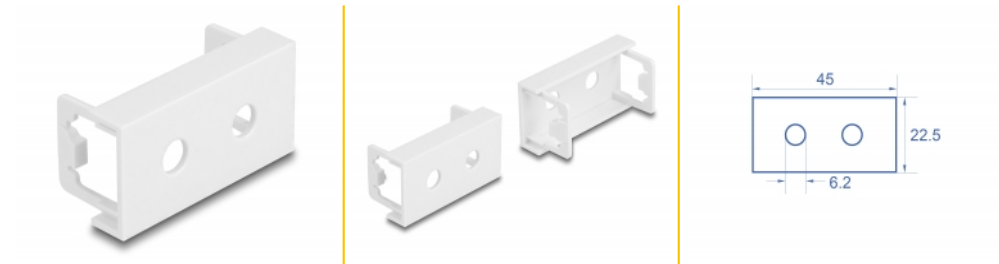

Delock Easy 45 ploča modula kružni izrez 2 x M6, 45 x 22,5 mm, bijela

Opis

Ova ploča modula tvrtke Delock omogućava dva izreza dimenzije 6,2 mm. Jednostavan zahvatni mehanizam omogućava da je modul pričvršćen i po potrebi se može ukloniti.

Ova ploča modula dizajnirana je za smještaj različitih priključaka s vanjskim navojem M6. Na primjer, mogu se montirati opcionalno dostupni audio kabeli s utičnicom. Mala debljina materijala od samo 1,5 mm pruža dovoljnu čvrstoću, a zahtijeva malo prostora za montažu.

Predmet br. 81431

EAN: 4043619814312

Zemlja podrijetla: China

Pakiranje: Plastična vrećica sa zip zatvaračem

Tehnički podaci

- Materijal: PC plastika
- Prikladno za držač modula Delock Easy 45
- Prikladno za 45 mm kabelski vod minimalne dubine 45 mm
- Izrez: 2 x Ø 6,2 mm
- Veličina modula: 22,5 x 45 mm
- Mjere (DxŠxV): oko 45,0 x 22,5 x 22,0 mm
- Boja: bijela

Preduvjeti sustava

- Besplatan ulaz modula Delock Easy 45 (22,5 x 45 mm)

Sadržaj pakiranja

- 1 x ploča modula

Slike

General

Mounting type:	Easy 45
----------------	---------

Physical characteristics