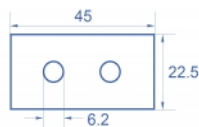

Περιεχόμενα συσκευασίας

- 1 x πλάκα μονάδας

Εικόνες