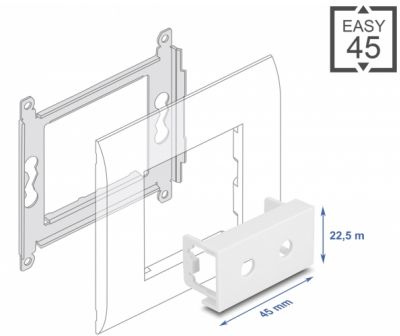

Delock Πλάκα Μονάδας Easy 45 με Κυκλική εγκοπή 2 x M6, 45 x 22,5 χιλ. λευκό

Περιγραφή

Αυτή η πλάκα μονάδας της Delock παρέχει δύο τρήματα οπής των 6,2 χιλ. Ο απλός μηχανισμός snap-in διαβεβαιώνει πως η μονάδα βρίσκεται σταθερά στη θέση της και πως μπορεί εύκολα να αφαιρεθεί αν κριθεί απαραίτητο.

Αυτή η πλάκα μονάδας σχεδιάστηκε για να στεγάζει διάφορους συνδέσμους με εξωτερικό σπείρωμα M6. Για παράδειγμα, μπορούν να τοποθετηθούν κατ'επιλογήν διαθέσιμα καλώδια ήχου με μια υποδοχή πρίζας. Το μικρό πάχος του υλικού των μόνο 1,5 χιλ. παρέχει επαρκή δύναμη ενώ απαιτεί λίγο χώρο για τοποθέτηση.

Σύνδεσμοι Easy 45

Το Easy 45 είναι μια μεταβλητή, μονάδα συστήματος που επιτρέπει σε εξαρτήματα όπως πρίζες, συνδέσει HDMI ή USB να προστεθούν ανάλογα με τις ανάγκες σας. Οι μονάδες Easy 45 είναι τυποποιημένες και μπορούν να τοποθετηθούν σε διάφορους συγκρατητές μονάδας ή αγωγούς καλωδίων. Η Easy 45 χτίζει τη διεπαφή ανάμεσα σε ηλεκτρική εγκατάσταση, εγκατάσταση δικτύου και εγκατάσταση συστήματος και πολλές περιφερειακές συσκευές όπως TV, οθόνες, εκτυπωτές, laptop και πολλές ακόμη.

Αρ. προϊόντος 81431

EAN: 4043619814312

Χώρα προέλευσης: China

Συσκευασία: Τσαντάκι με φερμουάρ

Προδιαγραφές

- Υλικό: PC πλαστικό
- Κατάλληλο για συγκρατητή μονάδας Delock Easy 45
- Κατάλληλο για καλώδιο 45 χιλ. με αγωγό ελάχιστου βάθους 45 χιλ.
- Εγκοπή: 2 x Ø 6,2 χιλ.
- Μέγεθος μονάδας: 22,5 x 45 χιλ.
- Διαστάσεις (ΜxΠxΥ): περ. 45,0 x 22,5 x 22,0 mm
- Χρώμα: λευκό

Απαιτήσεις συστήματος

- Μια ελεύθερης μονάδα θύρας Delock Easy 45 (22,5 x 45 mm)