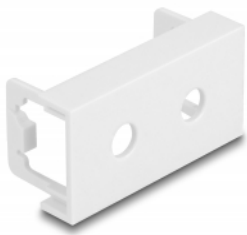

Packungsinhalt

- 1 x Modulblende

Abbildungen