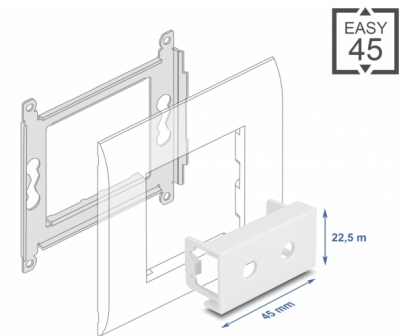

Delock Easy 45 Modulblende Loch-Ausschnitt 2 x M6, 45 x 22,5 mm weiß

Beschreibung

Diese Modulblende von Delock stellt zwei Lochausschnitte von 6,2 mm zur Verfügung. Durch den einfachen Einrastmechanismus sitzt die Blende fest an ihrem Platz und lässt sich bei Bedarf problemlos austauschen.

Diese Modulblende wurde konzipiert, um verschiedene Konnektoren mit einem M6 Außengewinde aufzunehmen. So können beispielweise optional erhältliche Audiokabel mit Klinkenbuchse montiert werden. Die geringe Materialstärke von nur 1,5 mm bieten ausreichende Festigkeit bei gleichzeitig wenig Platzbedarf für die Montage.

Easy 45 verbindet

Easy 45 ist ein variables, modulares System, das es ermöglicht Komponenten wie beispielsweise **Steckdosen, HDMI- oder USB Anschlüsse** nach den eigenen Bedürfnissen zusammenzustellen. Die Easy 45 Module sind genormt und können in diverse Modulträger oder Brüstungskanäle montiert werden. Easy 45 bildet die Schnittstelle zwischen **Elektro-, Netzwerk- und Systeminstallation** und zahlreichen Peripheriegeräten, wie zum Beispiel **TV, Monitoren, Druckern, Notebooks** und vielen mehr.

Artikel-Nr. 81431

EAN: 4043619814312

Ursprungsland: China

Verpackung:
Wiederverschließbare
Tüte

Technische Daten

- Material: PC Kunststoff
- Für Modulträger Delock Easy 45 geeignet
- Für 45 mm Brüstungskanäle mit mindestens 45 mm Einbautiefe geeignet
- Lochausschnitt: 2 x Ø 6,2 mm
- Modulgröße: 22,5 x 45 mm
- Maße (LxBxH): ca. 45,0 x 22,5 x 22,0 mm
- Farbe: weiß

Systemvoraussetzungen

- Ein freier Modulplatz Delock Easy 45 (22,5 x 45 mm)