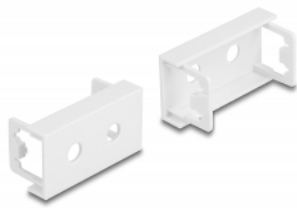

Packungsinhalt

- 1 x Modulblende

Abbildungen