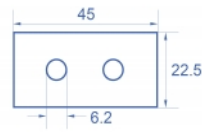

Packungsinhalt

- 1 x Modulblende

Abbildungen