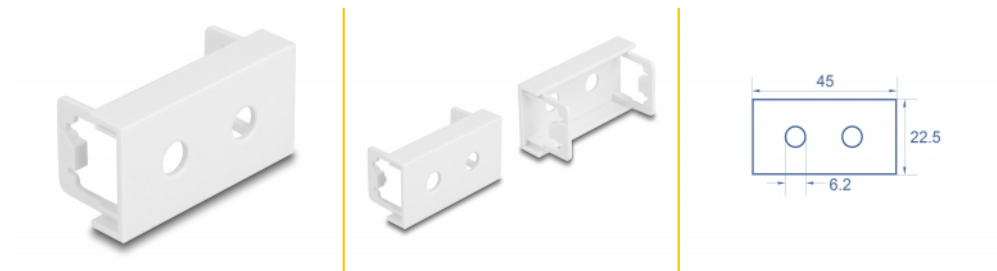

- Volný modulový port Delock Easy 45 (22,5 x 45 mm)

Obsah balení

- 1 x destiček modulů

Příslušenství