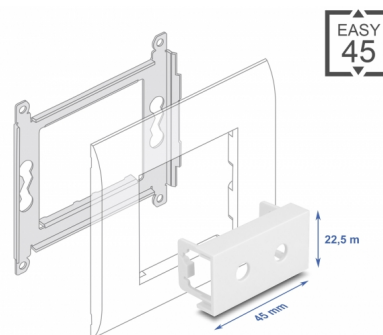

Delock Destička modulu Easy 45 s kulatým výřezem 2 x M6, 45 x 22,5 mm, bílá

Popis

Tato destička modulu značky Delock je opatřena dvěma vyříznutými otvory rozměru 6,2 mm. Jednoduchý zaklapávací mechanismus zajišťuje, aby byl modul pevně na místě a aby bylo možno jej v případě potřeby snadno odstranit.

Tato modulová deska byla navržena tak, aby na ni bylo možno namontovat různé konektory s externím závitem M6. Například lze namontovat volitelně dostupné zvukové kabely se zástrčkovým konektorem. Nízká tloušťka materiálu tlustého jen 1,5 mm zajistí, že zařízení bude poskytovat dostatečnou pevnost, avšak vyžádá si jen málo místa na montáž.

Spoje Easy 45

Easy 45 je proměnlivý modulární systém, který umožňuje dle potřeby přidávat komponenty jako například zásuvky, HDMI nebo USB připojení. Moduly Easy 45 jsou standardizované a lze je montovat na různé držáky modulů nebo do kabelovodů. Easy 45 tvoří rozhraní mezi elektrickou, síťovou a systémovou instalací a mnoha periferními zařízeními, jako například televizory, monitory, tiskárnami, laptopy a mnoha dalšími.

Číslo produktu 81431

EAN: 4043619814312

Země původu: China

Balení: Plastová taška se zipem

Technické detaily

- Materiál: PC plast
- Vhodný pro držák modulů Delock Easy 45
- Vhodný pro kabelovod 45 mm o minimální hloubce 45 mm
- Výřez: 2 x Ø 6,2 mm
- Velikost modulu: 22,5 x 45 mm
- Rozměry (DxŠxV): cca. 45,0 x 22,5 x 22,0 mm
- Barva: bílá

Systémové požadavky