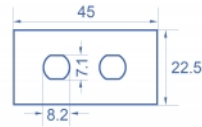

- 1 x πλάκα μονάδας

Εικόνες