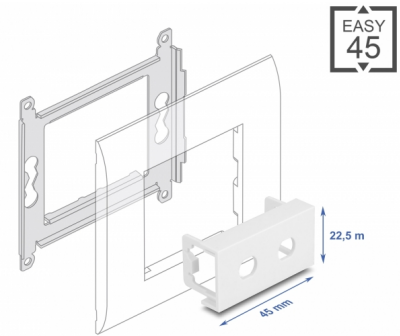

Delock Πλάκα Μονάδας Easy 45 με Κυκλικό τρήμα 2 x M8 Μη περιελισσόμενο, 45 x 22,5 χιλ. λευκό

Περιγραφή

Αυτή η πλάκα μονάδας της Delock παρέχει δύο τρήματα οπής των 8,2 χιλ. με μη περιελισσόμενο τμήμα. Ο απλός μηχανισμός snap-in διαβεβαιώνει πως η μονάδα βρίσκεται σταθερά στη θέση της και πως μπορεί εύκολα να αφαιρεθεί αν κριθεί απαραίτητο.

Σύνδεσμοι Easy 45

Το Easy 45 είναι μια μεταβλητή, μονάδα συστήματος που επιτρέπει σε εξαρτήματα όπως πρίζες, συνδέσει HDMI ή USB να προστεθούν ανάλογα με τις ανάγκες σας. Οι μονάδες Easy 45 είναι τυποποιημένες και μπορούν να τοποθετηθούν σε διάφορους συγκρατητές μονάδας ή αγωγούς καλωδίων. Η Easy 45 χτίζει τη διεπαφή ανάμεσα σε ηλεκτρική εγκατάσταση, εγκατάσταση δικτύου και εγκατάσταση συστήματος και πολλές περιφερειακές συσκευές όπως TV, οθόνες, εκτυπωτές, laptop και πολλές ακόμη.

Αρ. προϊόντος 81428

EAN: 4043619814282

Χώρα προέλευσης: China

Συσκευασία: Τσαντάκι με φερμουάρ

Προδιαγραφές

- Υλικό: PC πλαστικό
- Κατάλληλο για συγκρατητή μονάδας Delock Easy 45
- Κατάλληλο για καλώδιο 45 χιλ. με αγωγό ελάχιστου βάθους 45 χιλ.
- Εγκοπή: 2 x Ø 8,2 χιλ.
- Μέγεθος μονάδας: 22,5 x 45 χιλ.
- Διαστάσεις (ΜxΠxΥ): περ. 45,0 x 22,5 x 22,0 mm
- Χρώμα: λευκό

Απαιτήσεις συστήματος

- Μια ελεύθερης μονάδα θύρας Delock Easy 45 (22,5 x 45 mm)

Περιεχόμενα συσκευασίας